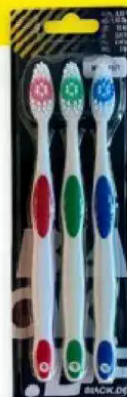

Größe: 56,5x37x23 cm
Leergewicht: 2,4 kg
Volumen: 39,5 l
Maximale Belastung: 15 kg

Reiseflaschen

3 unterschiedliche Varianten,
je

Zahnbürstenset

1 Stk. = 0,18 €,
je

3 Stück

Damen Parfüm

15 ml, verschiedene Düfte,
1 l = 66,67 €, je