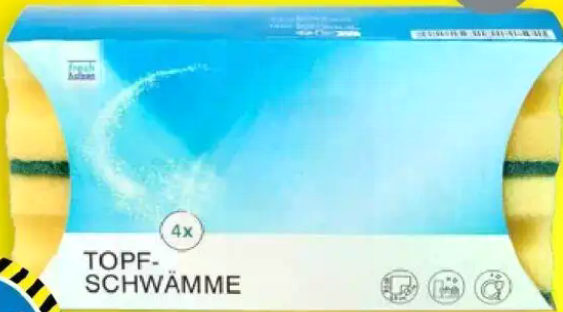

# Haushalt-Highlights

**Topfschwammset**  
1 Stk. = 0,14 €,  
je

4er-Pack

0,55 €

**Scheuerpads**  
1 Stk. = 0,14 €,  
je

4er-Pack

0,55 €

**Flaschenbürste**  
verschiedene Farben,  
je