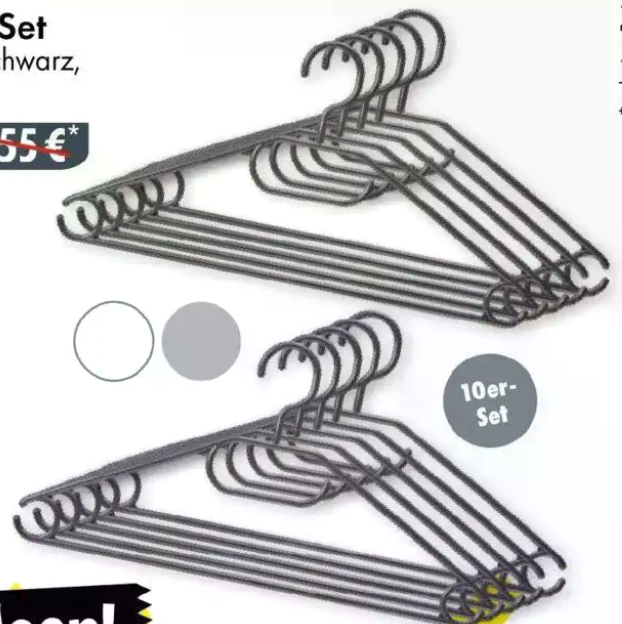

UVP: 54,99 €

**Nur solange  
der Vorrat reicht!**

**Mini Fusselrolle**

inkl. 2 Ersatzrollen, verschiedene  
Designs, 15,5x2,7 cm, je

**Kleiderbügel-Set**

silber, weiß oder schwarz,  
1 Stk. = 0,15 €, je

~~2,55 €\*~~