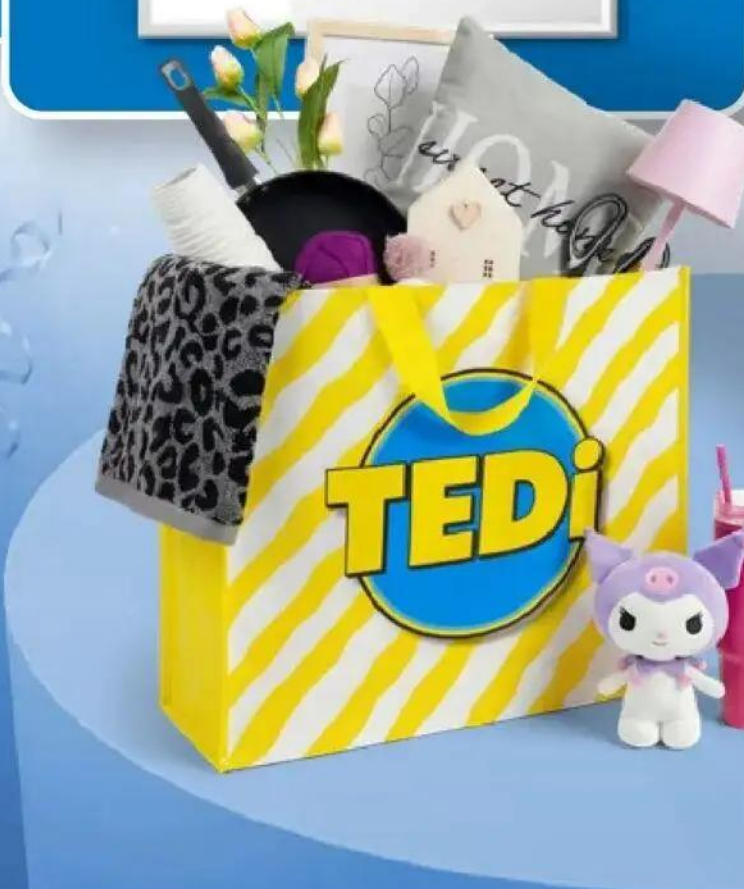

WirtschaftsV

Deutschland
Preisfavorit
Höchste Empfehlung

2025

TEDi
1. Platz

Branche: Non-Food Dis
Im Vergleich: 15 Unterr
ServiceValue Gm
03.02.2025

2x Preissieger!

WirtschaftsWoche

Deutschlands
Preisfavoriten
Höchste Empfehlung

2026

TEDi
1. Platz

Branche: Non-Food Discounter
Im Vergleich: 17 Unternehmen
ServiceValue GmbH
02.02.2026