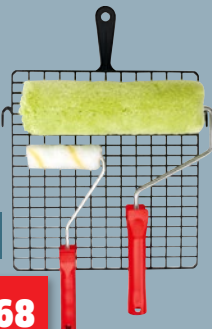

Perfekte Helfer für die Renovierung

Mehrzwecktisch

- 4-fach höhenverstellbare Arbeitshöhe 73, 80, 87 und 94 cm
- hohe Standfestigkeit durch ein stabiles Untergestell
- Alu-Rahmen mit stabilen Kunststoffecken
- 3 mm Arbeitsplatte, beschichtet
- Tragfähigkeit pro Tisch: ca. 15 kg
- mit Klammern zu einem großen Tisch fixierbar

3 Tische à ca. 100 x 60 cm

49,95

ideal für Camping, Flohmarkt, Garten uvm.

-,69

Abdeckfolie

schützt vor Farbe, Schmutz und Nässe

ca. 4 x 5 m

1,99

Einwegoverall

- mit Kapuze und Reißverschluss
- Gummizüge in Armen und Beinen
- versch. Größen
- weiß

Holzlasur oder Wetterschutz Holzgel

5 Liter (1L = 2,60)

-13%

~~14,95~~
12,99 je

renolin

Spraylack

- Hochglänzend oder seidenmatt
- schnelltrocknend
- für innen und außen
- für ca. 2 m²

400 ml (1L = 8,33)

-11%

~~3,78~~
3,33 je

Profi-Farbbroller-Set

- 1 Großflächenroller Acryl 25 cm
- 1 Kleinflächenroller Acryl 10 cm
- 1 Abstreifgitter ca. 29 x 31 cm

5 tlg.

4,68

Malervlies

PE-Folie auf der Rückseite, mehrfach verwendbar, ca. 180 g/m²

10 m Rolle, B 1 m (1 m = -,70)

6,99

optimaler Schutz für Fliesen, Parkettböden, Marmorböden usw.

Universal Montagekleber

- schleif- und überstreichbar
- lösemittelfrei
- weiß

485 g (1 kg = 4,58)

-17%

~~2,68~~
2,22

Bodenbeschichtung

- seidenmatt
- für innen und außen
- tritt-, stoß- und abriebfest
- wasserverdünnbar
- versch. Farben
- für ca. 50 m²

www.blauer-engel.de/ut12a

5 Liter (1L = 4,-)

SPARTIPP

~~21,95~~
19,99

Wand- und Deckenfarbe

- für innen
- lösemittelfrei
- gut deckend
- weiß / matt
- für ca. 60 m²

10 Liter (1L = -,80)

-11%

~~8,99~~
7,99

Bad- & Küchenfarbe, 5 Liter (1L = 2,-) **12,95 9,99**
Feuchtraumschutzfarbe, 2,5 Liter (1L = 3,11) **8,98 7,77**

Baukübel

rund oder eckig

aus mind. 92% Recycling-Material

ca. 65 Liter

Baueimer

ca. 12 Liter

-15%

~~1,19~~
1,-

Umzugskarton