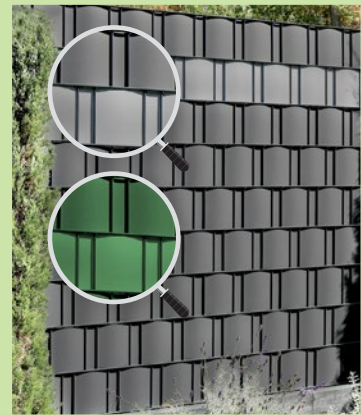

~~12,95~~
9,99

Sichtschutzstreifen

- passend für alle gängigen Stahlgitterzaunsysteme
- inkl. 30 Befestigungsclips
- PVC und Polyester
- blickdicht
- anthrazit, grau oder grün

schützt vor Wind und Lärm

L ca. 35 Meter
H ca. 19 cm

auf praktischer Rolle

19,99

Beleuchtung

Solar-Gartenleuchte

- mit Crackle-Glaskugel
- Leuchtfarbe: kaltweiß
- inkl. Erdspeie
- Sichthöhe: ca. 28,5 cm
- inkl. Akku

H ca. 39 cm

-24%

~~3,98~~
2,99