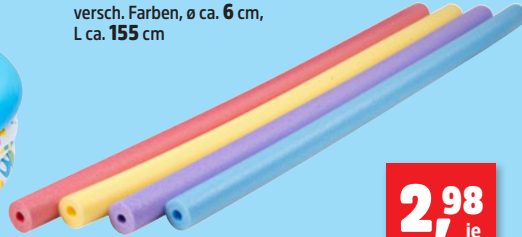

Schwimmnudel

versch. Farben, ø ca. 6 cm, L ca. 155 cm