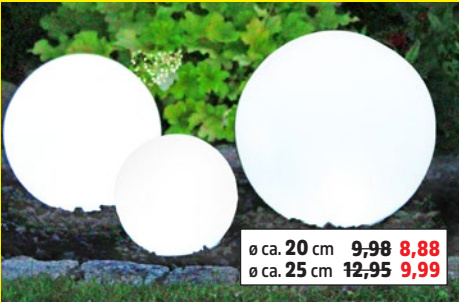

ø ca. 20 cm **9,98 8,88**
ø ca. 25 cm **12,95 9,99**

Drucksprüher

- gezielte Feinbewässerung
- Sicherheitsüberdruckventil
- Sprühlanze ca. 38 cm
- Schlauch ca. 120 cm
- Feststell-taste

5 Liter