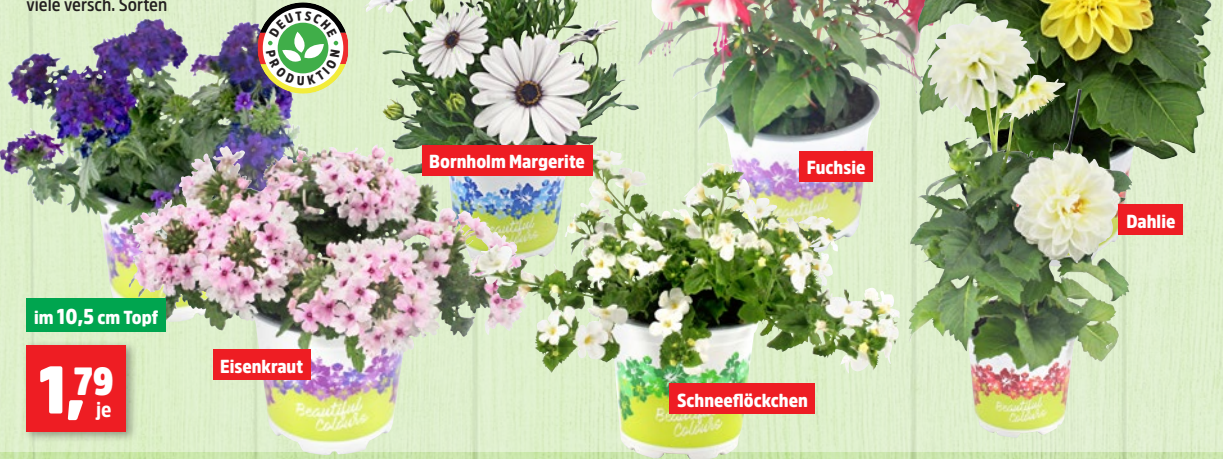

Blütenpracht für Ihr Zuhause

Riesenauswahl Beet- und Balkonpflanzen

viele versch. Sorten

im 10,5 cm Topf

1,79 je

Eisenkraut

Bornholm Margerite

Fuchsie

Schneeflöckchen

Dahlie

Riesenauswahl Beet- & Balkonpflanzen

Tagetes, Eisbegonien, Impatiens, Lobelien oder Petunien