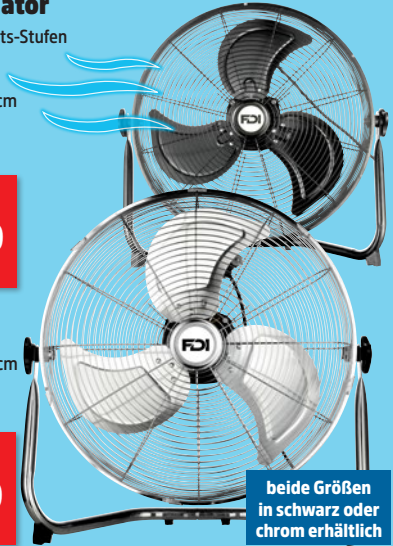

40 Watt, ø ca. **30** cm

-25%

~~39,99~~
29,99

90 Watt, ø ca. **40** cm

-20%

~~49,99~~
39,99

beide Größen in schwarz oder chrom erhältlich

Ersatz-Filter-Kartuschen für Tisch-Wasserfilter