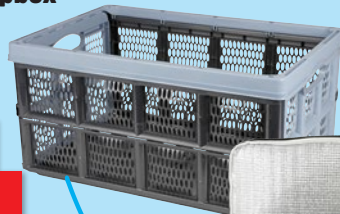

Multi-Klappbox

versch. Farben,
ca. 32 Liter

-24%

~~3,98~~
2,99

So bleibt der gesamte
Einkauf cool!

Passende Kühltasche

• passend für Klappbox
• 35% Nylon,
65% Aluminium
• versch. Farben

ca. 32 Liter

5,99