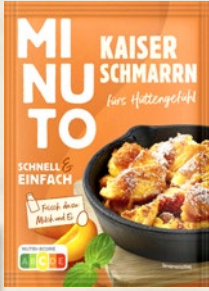

Lecker Sparen

Minuto Kaiserschmarrn

schnell & einfach

109 g
(1 kg = 11,83)

1,29

Minuto Premium-Desserts

schnell & einfach,
versch. Sorten, z.B. Panna Cotta

65 g
(1 kg = 15,23)