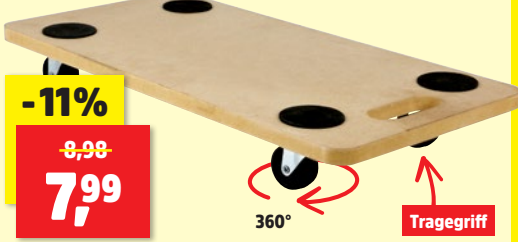

zzgl. -,25 Pfand

zzgl. -,25 Pfand

Diese Preise gibt's bei uns die ganze Woche!

Möbelroller

- 360° drehbare Kunststoffrollen
- Traglast: max. 200 kg
- MDF-Platte

der ideale
Umzugsheifer

ca. 29 x 58 cm

-11%