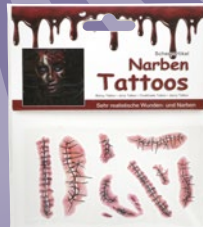

## Halloween Stoffhandschuhe

Scherzartikel

**Halloween Blutspray** 60 ml  
Scherzartikel (1 L = 16,67)

**Halloween Narbentattoos**  
Scherzartikel