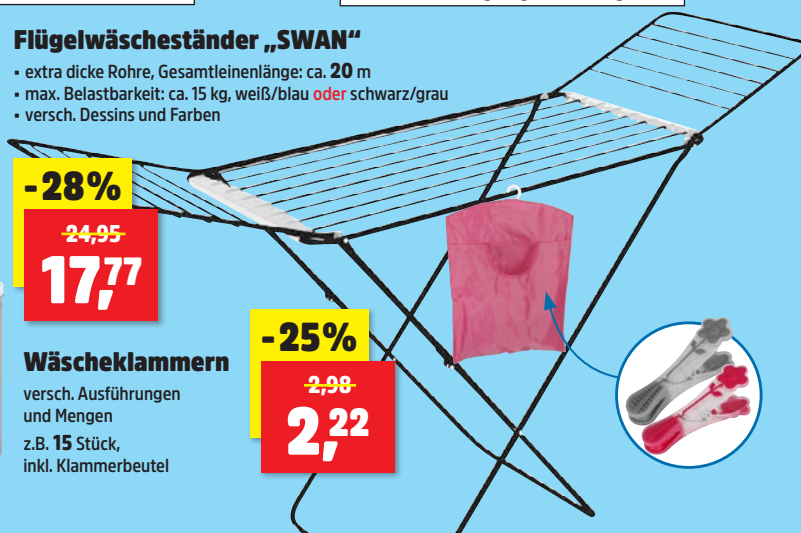

-28%

~~24,95~~
17,77

Wäscheklammern

versch. Ausführungen und Mengen
z.B. 15 Stück, inkl. Klammerbeutel

-25%

~~2,98~~
2,22

Freude am Backen

SKiVE Waffeleisen