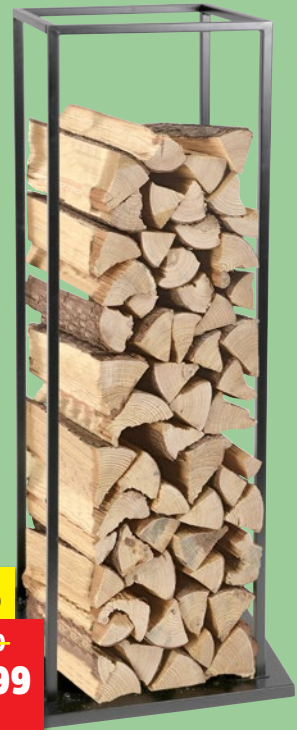

im 9 cm Topf

1,39

im 11 cm Topf **1,79**

Kaminholzhalter

- schwarz lackierter Stahl
- stabiler Stand durch Bodenplatte

B ca. 40 cm
H ca. 118 cm
T ca. 40 cm

-18%
~~24,50~~
19,99

Gartenpflege