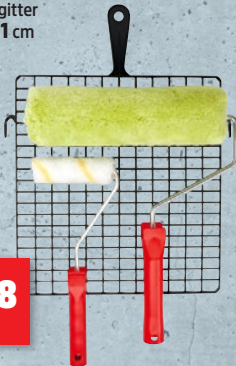

Pinsel-reiniger

geruchsmild

1 Liter
(1 L = 3,98)

3,98

Profi-Farbroller-Set

- 1 Großflächenroller Acryl 25 cm
- 1 Kleinflächenroller Acryl 10 cm
- 1 Abstreifgitter ca. 29 x 31 cm

5 tlg.

4,68