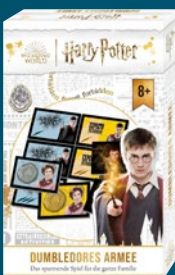

## Poly Pocket Flamingo-Party Spiel-Set

- tropische Spielbereiche und 26 Überraschungen
- ab 4+

**-62%** ggü. UVP  
UVP 39,99-  
**14,99**

## Harry Potter Spiel

- versch. Ausführungen
- 6-8+

**2,99** je

**7,99** je