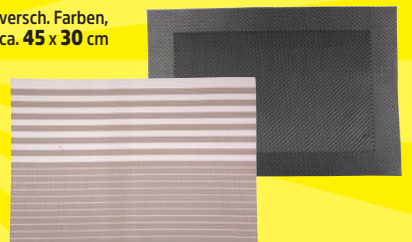

Platzset

versch. Farben,
ca. 45 x 30 cm

Kaffeebecher „Smile“

- Füllmenge: **300** ml
- versch. Designs

ALLES NUR 1€