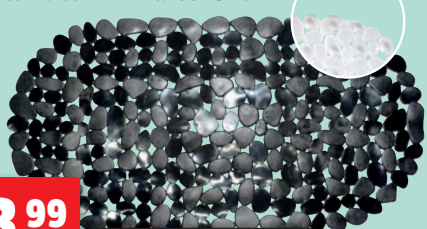

## Duschmatte

- Kieselstein-Optik
- rutschfest
- versch. Farben

abgerundet: ca. 66 x 34 cm

**3,99**

eckig: ca. 53 x 53 cm **4,99**