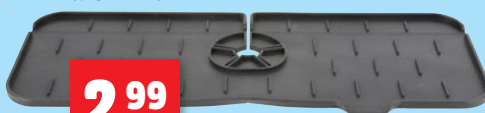

Spülbecken-Abtropfmatte

versch. Farben
ca. 37 x 14 cm