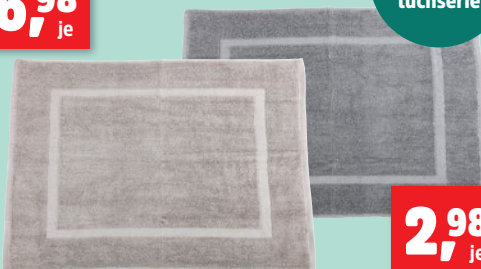

Frottier-Badematte

- 100% Baumwolle
- flauschig weich
- versch. Farben
- ca. 50 x 70 cm