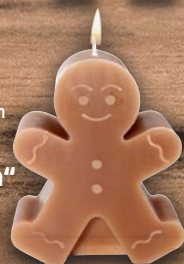

oder „Lebkuchenmann“

H ca. 10 cm

1,49 je