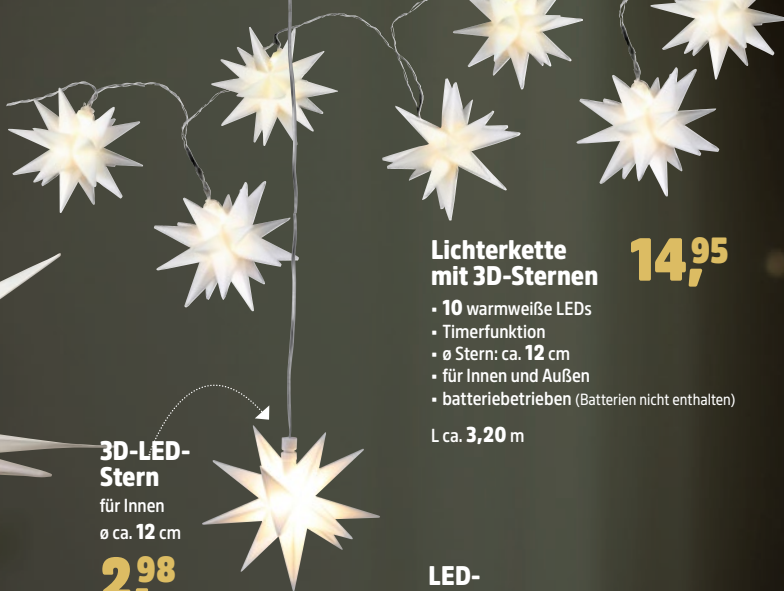

## 3D-LED-Stern

ø ca. 100 cm

**19,99**

- 50 warmweiße LEDs
- faltbar
- Timerfunktion
- Zuleitung: ca. 1,1 m
- für Innen & Außen
- batteriebetrieben (Batterien nicht enthalten)

ø ca. 57 cm, 10 LEDs **9,98**