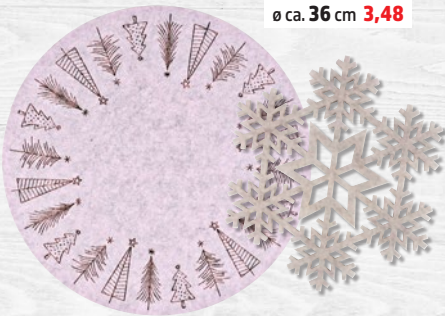

## Weihnachts-Platzset „Baum“

Filz, versch. Farben und Formen,  
ø ca. 35 cm oder 35 x 45 cm

1,49

## oder „Schneeflocke“

versch. Farben und Formen,  
3er-Set, ø ca. 20 cm

1,69

3er-Set,  
ø ca. 36 cm **3,48**