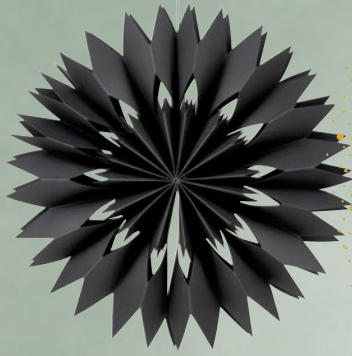

## Weihnachtsbaum

aus Holzstreben mit schwarzem Metallstern

H ca. 114 cm

29,99

ohne Dekoration