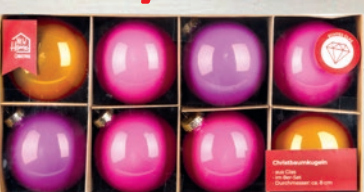

## Traditionell trifft auf Moderne!

Ob klassisches Rot und Gold oder moderne  
knallige Farben – bei uns wird jeder fündig!

**Deko-  
Nussknacker**

- aus Holz
- versch. Farben

H ca. 38 cm

**9,99**  
je

**Glas-  
Weihnachtsbaumkugeln**

versch. Größen und Farben

ø ca. 3 cm  
12er-Set

**1,99**

ø ca. 2 cm  
24er-Set

**2,49**

ø ca. 4 cm  
12er-Set

**2,99**

ø ca. 6 cm  
12er-Set

ø ca. 8 cm  
8er-Set

**Glas-  
Christbaumspitze**

versch. Farben  
H ca. 20 cm

**2,28**

Alle abgebildeten Glaskugel-Sets in  
diesen Farben erhältlich:

8 versch. Farben in matt und glänzend:

2 versch. Candy-Mix mit je 3 Farben,  
glänzend: