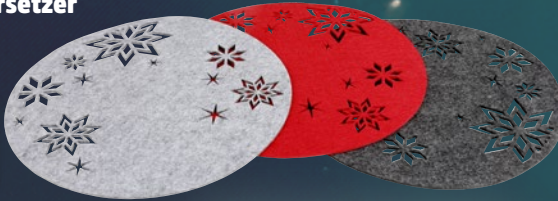

versch. Farben

H ca. 60 cm

16,95 je

Filz-Untersetzer

versch. Farben

ø ca. 35 cm

1,48 je

Filz-Platzset

versch. Motive und Farben

ca. 30 x 45 cm

1,- je

Türschleife Weihnachtsmann

mit Glitzer, ca. 28 cm

1,99

Weihnachtskrippe

mit 1 LED, Terrakotta-Figuren, batteriebetrieben (Batterien enthalten)
ca. 26 x 12 x 15 cm