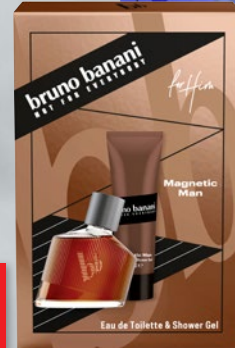

3 Sack =
(1 dm³ = ~,27)

10,-

Bruno Banani Geschenk-Set „Magic Man“ oder „Magnetic Man“

- Eau de Toilette 30 ml
- Duschgel 50 ml

7,77 je

Festlicher Baumschmuck

Glas-Baumanhänger „Tannenzapfen“

- mit Kunstschnee
- versch. Farben und Größen