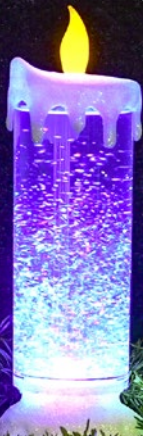

Kerzenschein

LED-Teelichte

batteriebetrieben
(Batterien enthalten)

8 Stück

3,33

naturgetreues
Kerzenflackern

2 Stück

5,99

ø ca. 2 cm
ca. H 24 cm

Kerze „Tannenbaum“

versch. Farben,
H ca. 21 cm

3,99

LED-Kerzen-Set

- Flackerlicht
- inkl. Akku (nicht auswechselbar)
- Timerfunktion

mit Ladestation
und Ladekabel

ø ca. 8 cm
H ca. 10 cm

7,99

LED-Kerze

- Timerfunktion
- batteriebetrieben
  (Batterien nicht enthalten)

Flackerlicht

ø ca. 5 cm
ca. H 6 cm

1,29

Duft-Stumpenkerze

versch. Düfte

ca. 58 x 110 mm

-19%

1,79

1,44 je

Maxi-Teelichte

Brenndauer: ca. 8 h

ø ca. 4 cm

2,22

12 Stück

Duftteelichte

- Brenndauer: ca. 4 h
- versch. Düfte und Farben

-22%

1,66

1,29

18 Stück

Weihnachts-LED-Kerze

- transparente Flüssigkeit mit Glitzerpartikeln
- batteriebetrieben
  (Batterien nicht enthalten)

ø ca. 8 x H ca. 24 cm

mit Farbwechsler

-16%

5,98

4,99

Duftkerze im Glas

versch. Weihnachtsdüfte,
H ca. 7 cm

1,49

Weihnachts-Glas-windlicht

- versch. Farben und Motive
- matt-metallisch

ø ca. 5 cm
H ca. 7 cm

-79

ø ca. 7 cm, H ca. 8 cm 1,-
ø ca. 10 cm, H ca. 13 cm 2,49

Metallic-Sternglaskerze

versch. Farben

ø ca. 11 x H 7 cm

2,48

ø ca. 14 x H 8 cm 3,98