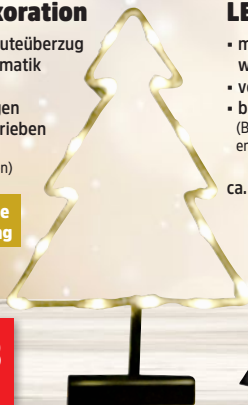

LED-Dekoration

- Metall mit Juteüberzug
- Timer-Automatik
- versch. Ausführungen
- batteriebetrieben (Batterien nicht enthalten)

warmweiße Beleuchtung

H ca. 40 cm