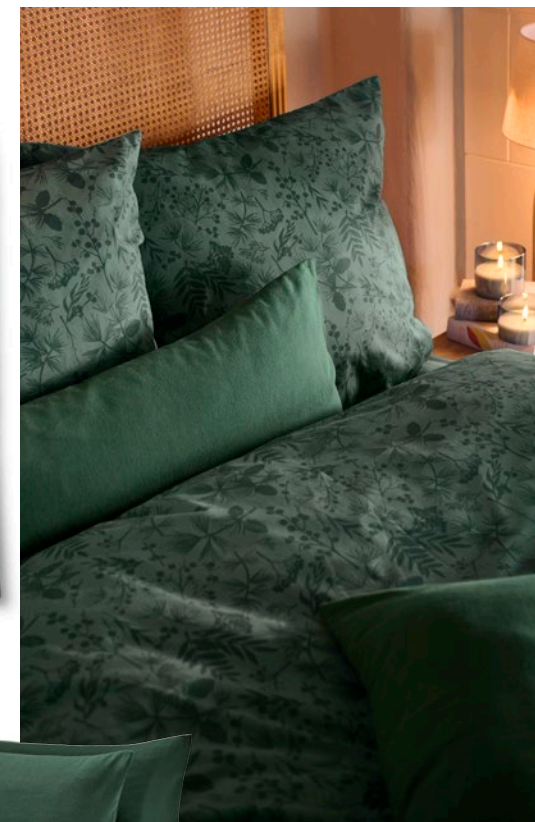

35 201 351 | Exklusiv online

Set **14⁹⁹**

Plaid

70% Polyacryl, 30% Wolle. 

Ca. 138 x 190 cm. Grün-braun-grau-beige kariert

35 201 377

49⁹⁹

NICHT NUR EINKAUFEN, SONDERN BEWUSST WÄHLEN.