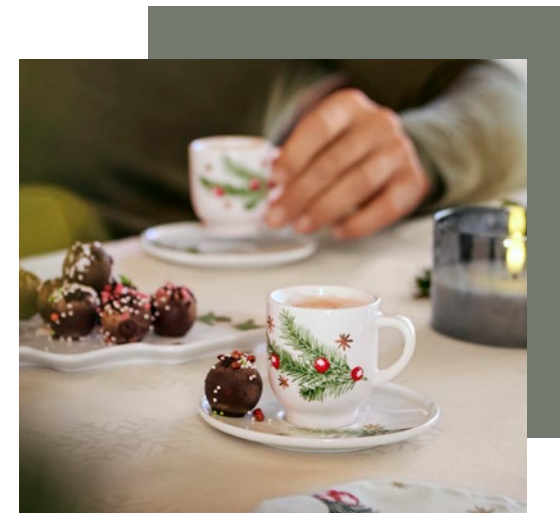

Aus Qualitätsporzellan. Spülmaschinengeeignet. 100% Porzellan. Ca. 22 x 16,5 cm. Höhe ca. 18 mm. Weiß mit weihnachtlichem Motiv

35 201 229

9⁹⁹

Weihnachtsfreude

Tannenbaumdecke

Mit Aussparung für den Baumstamm in der Mitte. Seitliche Öffnung - mit Bindebändern zu verschließen. 100% Polyester. . Ø ca. 130 cm. Ø Aussparung ca. 13 cm. Cremefarben mit Tannenzweig-Alloverprint