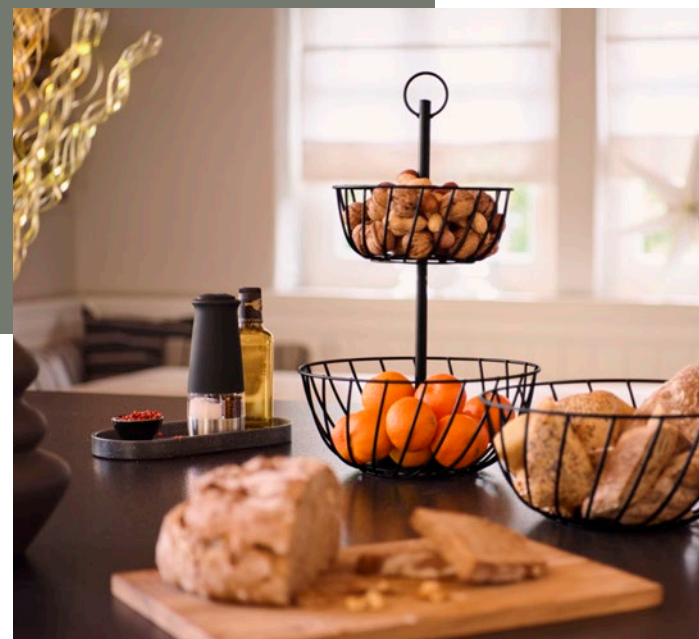

LED-Leuchtzweig

Mit fest integrierten LEDs - Lichtfarbe warmweiß. Timerfunktion. Inkl. Batterien. Metall und Kunststoff.
Länge ca. 48,5 cm

35 197 165

12⁹⁹