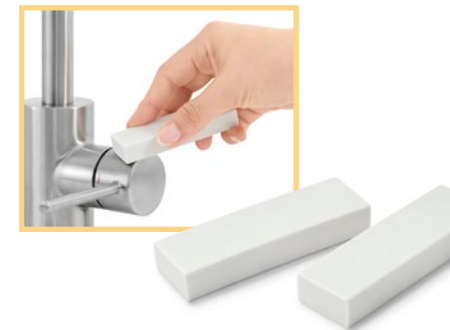

9⁹⁹

Wasserhahn-Silikonablage

Auch zum Abtropfen von Geschirr geeignet. Flexibel und aufrollbar. 100% Silikon. Ca. 36 x 14,5 cm. Grau
35 199 984
6⁹⁹

Wasserhahn Entkalker-Aufsatz

Mit Flüssigentkalker oder Essig befüllen, über den Wasserhahn ziehen und einwirken lassen. Wiederverwendbar. 100% Silikon. B x H x T ca. 5 x 6,5 cm. Gelb
35 199 951
5⁹⁹