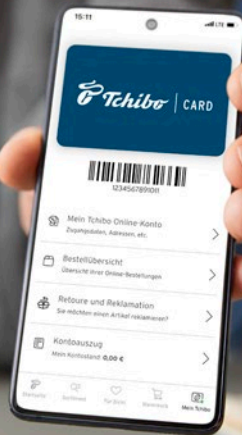

Zusammen

ERREICHEN WIR MEHR.

Wir möchten nicht nur Ihren Alltag verschönern, sondern auch unseren Planeten schützen. Deshalb bieten wir Ihnen an, die TchiboCard* nur in digitaler Form zu nutzen – die umweltfreundliche Wahl beim Shoppen. Mit der **digitalen TchiboCard** haben Sie alle Vorteile immer bequem in Ihrer Tasche. Setzen Sie gemeinsam mit Tchibo ein Zeichen für **Nachhaltigkeit**, denn jeder Schritt zählt.

So einfach geht's:

- QR-Code mit der Handy-Kamera scannen
- Unsere kostenlose Tchibo App im App- oder Play Store herunterladen
- Unter „Mein Tchibo“ anmelden und TchiboCard hinterlegen
- Ihre digitale TchiboCard an der Kasse vorzeigen und alle Vorteile genießen*