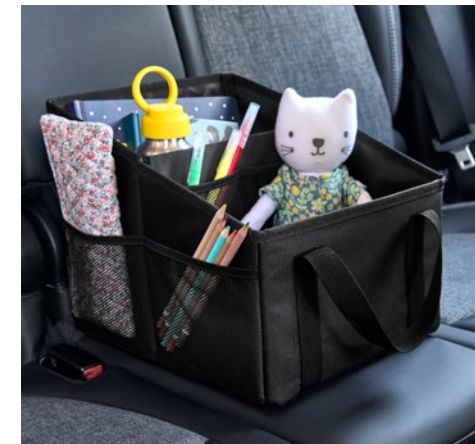

Mit großem Fach für die Bedienungsanleitung des Autos. 100% Polyester. B x H x T ca. 24,5 x 2,5 x 17 cm. Schwarz

35 202 819

9⁹⁹

Auto-Entfeuchterkissen

Wirkt gegen beschlagene Scheiben. Feuchtigkeitsindikator zeigt per Farbwechsel den Sättigungsgrad an. Bezug 100% Polyester. Füllung 100% Silicagel. B x H x T ca. 16 x 3 x 11 cm. Grau mit rot-weiß-blauen Details

35 200 442

9⁹⁹

Autositz-Organizer

2 große Fächer und 4 Netztaschen. Faltbar. Tragkraft max. 15 kg. Textil 100% Polyester. Kunststoff 100% PP. B x H x T ca. 25 x 25 x 31 cm. Schwarz

35 200 462

12⁹⁹

Mobiler Luftentfeuchter