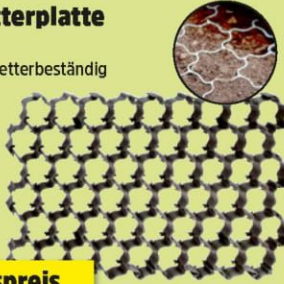

Rasengitterplatte

- Kunststoff
- stabil und wetterbeständig

B ca. 40 cm
L ca. 60 cm

Einzelpreis

3,49

Vorteilspreis

8 Stück =

24,-