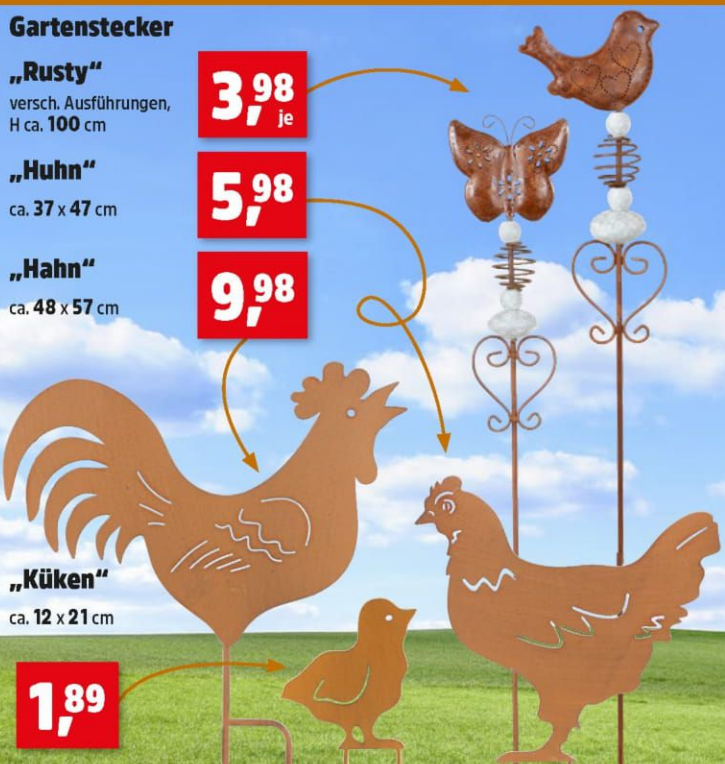

~~4,98~~
3,99

XXL-Solar-Außen-thermometer

- Temperaturskala von -30 bis +50° C
- Metallgehäuse
- inkl. Erdspliss und Akkus

H ca. 100 cm

mit Beleuchtung

-25%

~~14,95~~
11,11

Trendige Metalldeko in Rost-Optik

Gartenstecker

„Rusty“
versch. Ausführungen,
H ca. 100 cm

3,98 je

„Huhn“
ca. 37 x 47 cm

5,98

„Hahn“
ca. 48 x 57 cm

9,98

„Küken“
ca. 12 x 21 cm

1,89

Garten-Windmühle

- Metall
- versch. Farben

H ca. 130 cm
12,95

H ca. 150 cm **16,95**
H ca. 170 cm **19,95**

in 3 Größen

Metall-Dekokugel

mit filigranen Blütenornamenten
ø ca. 21 cm