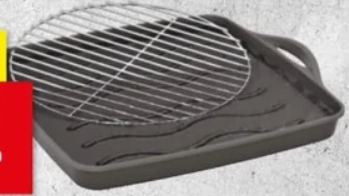

Jetzt neu bei uns!
Große Auswahl

LANDMANN

LANDMANN Tragbarer Camping-Gaskocher

- Flamme stufenlos regulierbar
- Im Kunststoffkoffer
- automatische Piezozündung
- Gasart: Butan

14,99

ideal für unterwegs

ca. L 35 x B 31 x H 11 cm

LANDMANN Rundgrill

1. pulverbeschichtetes Metall
   - Grillrost 3-fach höhenverstellbar
   - Windschutz
   - Ablageboden
   - 2 Kunststoffräder
2. ca. ø 40 x H 70 cm

-15%

~~18,95~~
15,99

LANDMANN Grill- und Räucherofen

1. Metall
   - ganze Hähnchen knusprig braun grillen
   - Fische selber räuchern
   - Thermometer
2. ca. ø 46 x H 79 cm

Grillen, Schmoren, Räuchern: Alles in einem Gerät!

-13%

~~33,33~~
28,88

Grill-Holzkohle-Briketts

10 kg (1 kg = 1-)

Die XXL-Tüte!!!

-16%

~~11,99~~
9,99

Grill-Gewürz-Mühle

Texas-BBQ, Sweet & Sticky oder Piri-Piri-BBQ

255 g
(1 kg = 11,73)

-10%

~~3,33~~
2,99 je

Grillrost-Reinigerwanne

1. stabiler Kunststoff
   - Griff und Ablauf
   - zum einfachen Reinigen Ihres Grillrostes
   - auch Ideal zum „über Nacht einweichen“
2. ca. L 66 x B 59 x H 8 cm

-16%

~~5,98~~
5,-

LANDMANN Grillbürste

1. extra großer Bürstenkopf (ca. L 11 x B 13 cm)
   - zusätzlicher Knauf für mehr Druck
   - Schaber Klinge
2. L ca. 45 cm
   B ca. 14 cm

-19%

~~4,98~~
3,99

Öko-Anzündwürfel
aus 100% nachwachsenden Rohstoffen

-,69

32 Stück

Ihre Wohlfühl-Oase im Freien

Loungesessel „Egg-Chair“

1. Stahl, Polyester
   - max. Belastbarkeit ca. 150 kg
2. ca. B 126 x H 195 x T 104 cm

149,-

Passender Hocker

1. stabiles Stahlgestell
   - Inkl. Sitzkissen
2. ca. B 72 x H 45 x T 38 cm

39,99

faltbares Dach

Inkl. Kissen

Passende Abdeckhaube für Sessel **24,99**