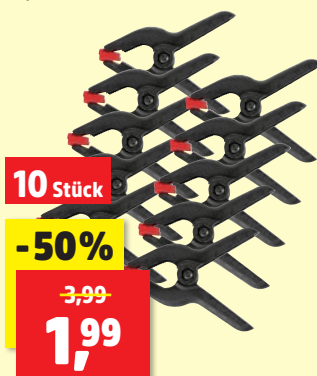

TP Auto Scheibenreiniger „Sommer“

- mit Frischduft
- entfernt mühelos Schmutz und Insekten

5 Liter
(1 L = -,38)

-15%

~~2,22~~
1,88

TAS Universal-Bürstensatz

- je 1 Bürste
- L ca. 180 und 225 mm aus Messing, Edelstahl und Nylon

6tlg.

-33%

~~2,98~~
1,99

TAS Leimzwingensatz

- Kunststoff
- handgerecht geformte Griffe
- Spannbereich bis ca. 27 mm

10 Stück

-50%

~~3,99~~
1,99