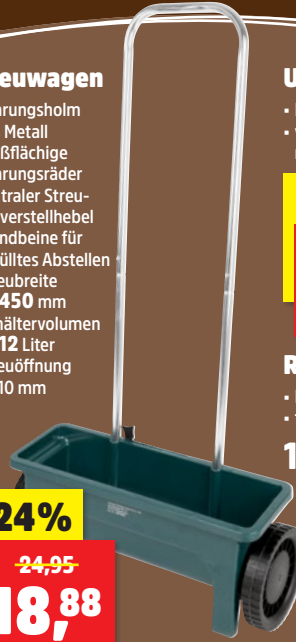

Streuwagen

• Führungsholm aus Metall
• großflächige Führungsräder
• zentraler Streugutverstellhebel
• Standbeine für befülltes Abstellen
• Streubreite ca. 450 mm
• Behältervolumen ca. 12 Liter
• Streuöffnung 0-10 mm

-24%
~~24,95~~
18,88

Universal-Handstreuer

• Kunststoff
• verstellbarer Drehregler mit versch. Sieböffnungen

-10%
~~4,44~~
3,99

Reparaturrasen

• Rasensamen und Dünger
• für ca. 40 m²

1 kg (1 kg = 5,99)

-14%
~~6,99~~
5,99