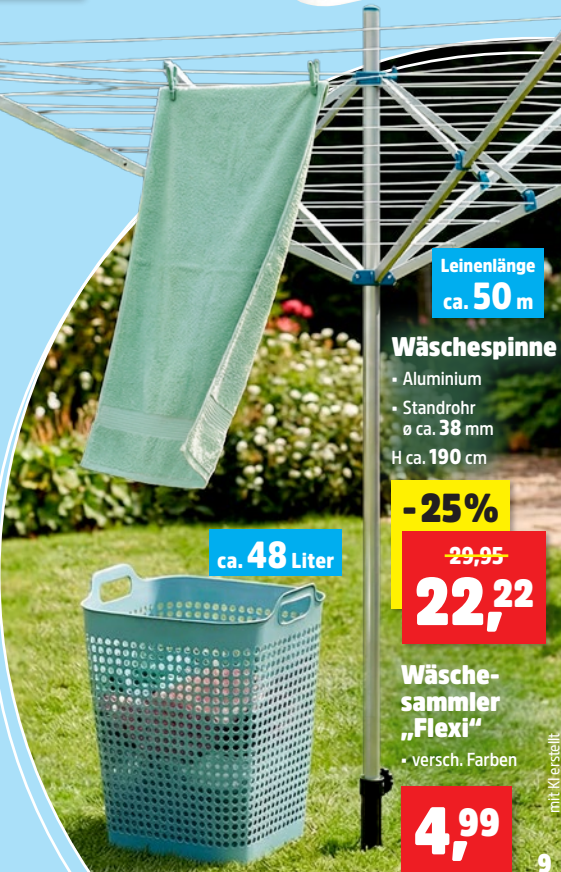

Duo-Treterimer

- 1 x ca. 13 Liter
- 1 x ca. 6 Liter
- versch. Farben

-22%

~~12,95~~
9,99

Einkaufstrolley

- Nutzvolumen ca. 36 Liter
- max. Belastbarkeit ca. 25 kg
- versch. Farben

7,99

B ca. 34 cm
H ca. 94 cm
T ca. 28 cm

Leinenlänge ca. 50 m

Wäschespinne

- Aluminium
- Standrohr ø ca. 38 mm
- H ca. 190 cm

-25%

~~29,95~~
22,22

Wäschesammler „Flexi“

- versch. Farben

4,99