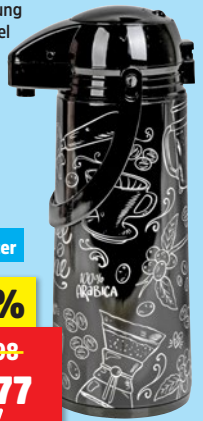

Skive Elektrischer Milchaufschäumer

- One-Touch Bedienung
- rutschhemmende Füße
- Füllmenge max. 600 ml

XXL-Kaffeebecher

- Keramik
- versch. Farben und Ausführungen

ca. 400/450 ml

Pumpisulierkanne

- Verriegelung
- Tragebügel
- versch. Designs