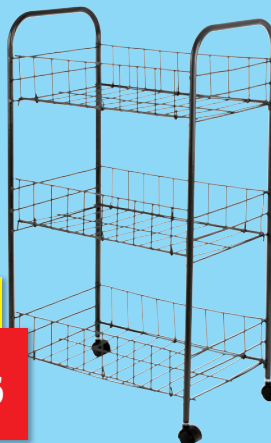

## Nischen- wagen

- Kunststoff
- versch. Farben

B ca. 12 cm  
H ca. 72 cm  
T ca. 54 cm

**-22%**

~~12,95~~

**9,99**