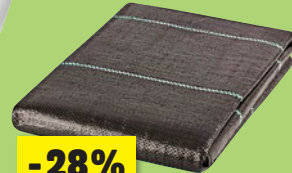

GRÜNER JAN

Unterbodengewebe

- reißfestes, gewebtes Polypropylen
- hemmt Unkrautbildung
- individuell zuschneidbar