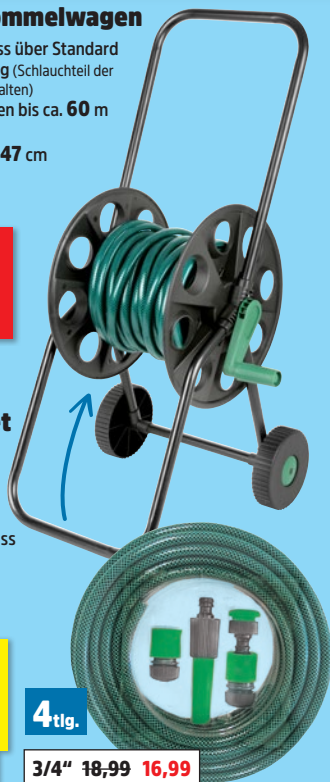

## Schlauchtrommelwagen

- Schlauchanschluss über Standard Schlauchkupplung (Schlauchteil der Kupplung nicht enthalten)
- für Schlauchlängen bis ca. 60 m

ca. B 41 x H 87 x T 47 cm

**-14%**

~~19,95~~  
**16,99**