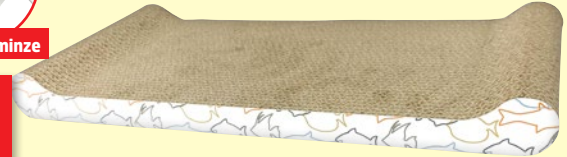

## Hundeabsperrgitter

- Bambusholz
- geeignet für Türen, Treppen und Balkone

ca. B 60-108 cm, H ca. 85 cm

**9,98**