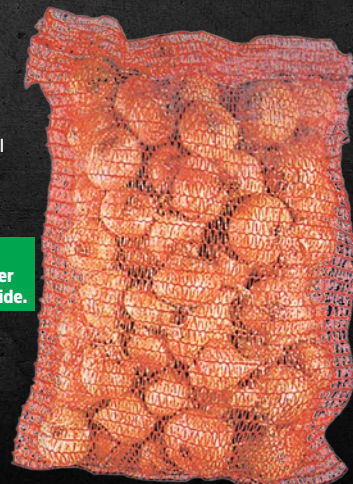

XXL-Sack Deutsche Speise-zwiebeln

- Handelsklasse II

Direkt vom Bauern aus der Lüneburger Heide.

5 kg
(1 kg = -,40)