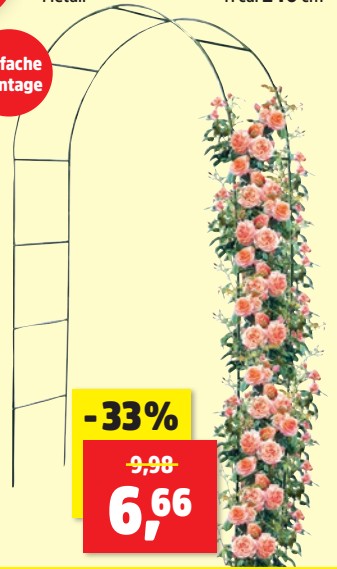

Das gibt's bei uns nur **diese Woche!**

Rosengartenbogen

• Metall

H ca. 240 cm

einfache Montage

-33%

~~9,98~~
6,66

Scheppach

Germany

Rasenmäroboter

- für Gärten bis **500 m²** geeignet
- Schnittbreite **160 mm**
- Schnitthöhe **20 - 50 mm**
- Kantenmähfunktion und schwimmender Schnittkopf für unebenen Boden
- Regen-, Kipp-, Hebe- und Kollisionssensoren für Sicherheit

App-Steuerung via **WLAN & Bluetooth**, Diebstahlschutz per PIN

-28%

~~279,-~~
199,-