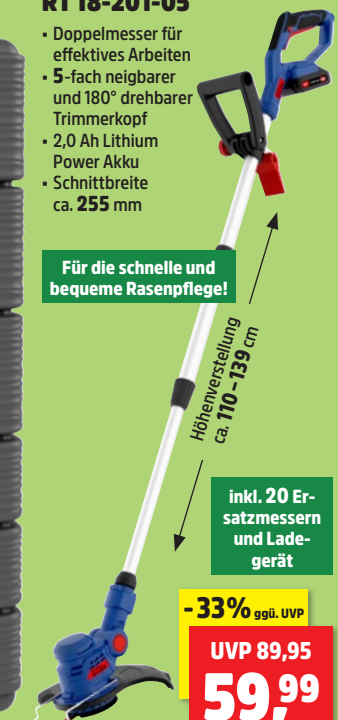

Für die schnelle und bequeme Rasenpflege!

Höhenverstellung ca. 110-139 cm

inkl. 20 Ersatzmessern und Ladegerät

-33% ggü. UVP

UVP 89,95

59,99