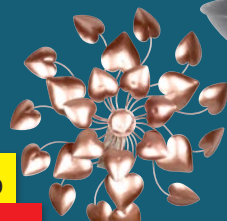

-38%
~~17,99~~
11,11

Blumenstecker „Blumenglocke“

- Keramik
- versch. Designs

H ca. 30 cm

1,99 je

Dekostecker „Schmetterling“

- versch. Farben
- ca. ø 8 x H 35 cm

je **-,39**

Windmühle „Herz“

- Metall

B ca. 21 cm
H ca. 75 cm

-14%
~~6,99~~
5,99

ca. B 31 x H 106 cm ~~9,99~~ **7,99**

Gartenstecker „Vogeltränke“

H ca. 82 cm

-16%
~~7,98~~
6,66