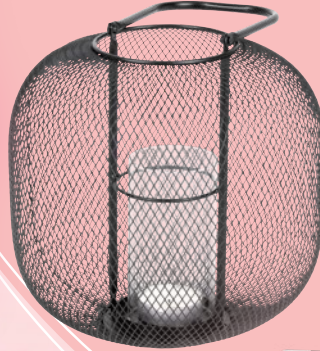

14,99

Laterne

- Metall
- Glaseinsatz

ø ca. 28 cm
H ca. 42 cm

-23%

~~12,99~~

9,99

Herz

- Mangoholz
 - auf Sockel
- B ca. 17 cm
H ca. 35 cm
T ca. 7 cm

4,99

B ca. 22 cm
H ca. 45 cm
T ca. 10 cm
7,99

Dekoherz

- Mangoholz
- versch. Sprüche

B ca. 7 cm
H ca. 7 cm
T ca. 1 cm

1,-

Windlicht