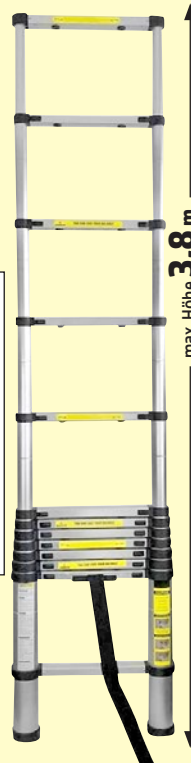

max. Höhe 3,8 m

facebook.com/
thomas.philipps.deutschland

instagram.com/
thomas.philipps.deutschland

youtube.com/
@thomas.philipps

tiktok.com/
@thomas.philipps

Alle Angebote direkt auf Ihr Handy!

Online anmelden unter
thomas-philipps.de/Newsletter-Prospekt

Finden Sie unseren Markt in Ihrer Nähe!

Online finden unter
thomas-philipps.de/maerkte

gedruckt auf Recyclingpapier

clean printing.org

Irrtümer vorbehalten. Alle Preise in Euro inkl. gesetzl. MwSt.
Alle Artikel ohne Deko. Alle Preise sind Abholpreise.
Es besteht keine Mitnahmegarantie. Nur solange der Vorrat reicht.

Thomas **Philipps**

Osnabrücker Str. 21, 49143 Bissendorf