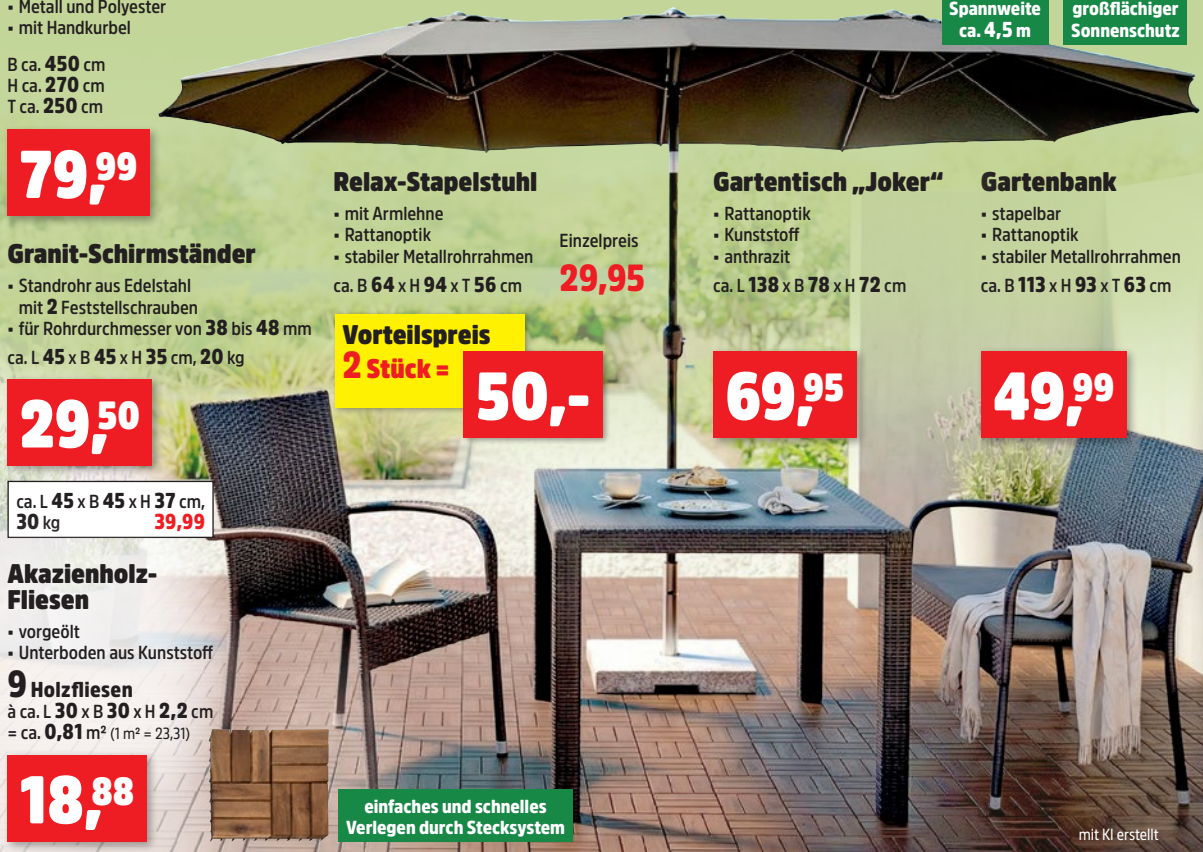

Gartenbank

1. stapelbar
   - Rattanoptik
   - stabiler Metallrohrrahmen
2. ca. B **113** x H **93** x T **63** cm

49,99

einfaches und schnelles Verlegen durch Stecksystem

mit Kl erstellt