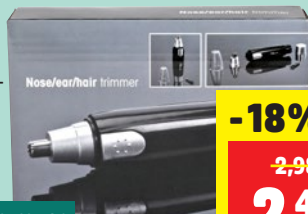

Schnäppchen zum Vatertag

Bambus-Zahnbürsten

• medium

4 Stück

1,-

Zahncreme

• Sport-Gel

-,99

75 ml
(1 L = 13,20)

DOVE Cremeseife

• versch. Sorten
• mit Pumpe

250 ml
(1 L = 5,96)

-23%

1,95
1,49

BBQ-Küchenrolle

• 2-lagig

XL-Rolle
200 Blatt

1,59

Lenor Duftperlen

• versch. Sorten

155 g
(1 kg = 19,29)

-25%

3,99
2,99 je

Herbamed Pferdebalsam

• versch. Sorten

500 ml
(1 L = 3,98)

-33%

2,98
1,99 je

Heitmann Backofen-, Grill- und Kaminglasreiniger

• entfernt kraftvoll hartnäckigen Schmutz

400 ml
(1 L = 7,48)

mit Aktivschaum-Formel

2,99

At Home Wash Oxygen white oder color*

• Sauerstoff-Fleckenentferner

900 g
(1 kg = 2,09)

-15%

2,22
1,88 je

*Außer Reichweite von Kindern aufbewahren.

TOP Cleaner Hygienespüler*

• für die Waschmaschine
• gegen schlechte Gerüche
• desinfiziert

1,5 Liter
(1 L = 1,33)

wirkt schon ab 20°C

1,99

*Biozidprodukte vorsichtig verwenden. Vor Gebrauch stets Etikett und Produktinformation lesen.

3in1

Old Spice Duschgel XL

• versch. Sorten
• für Körper, Haar und Gesicht

1 Liter
(1 L = 5,99)

-14%

6,99
5,99

Axe Duschgel

• versch. Sorten

400 ml
(1 L = 6,65)

-20%

3,33
2,66

Body-X Fuze Deospray

• versch. Sorten

150 ml
(1 L = 6,60)

-,99

NG Eau de Toilette

• versch. Herrendüfte

100 ml
(1 L = 33,30)

-16%

3,99
3,33

Nasen-/Ohrhaar-Trimmer

• inkl. Reinigungsbürste
• batteriebetrieben (Batterie nicht enthalten)

schnelle Entfernung von Nasen- und Ohrhaar