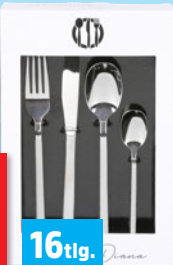

Sparen im Haushalt

Tafelbesteck „Diana“

- mattierte Griffe
- je 4 Menüöffel, Menügabeln, Menümesser und Kaffeelöffel
- rostfreier Edelstahl

zeitlos modern

-23%

~~12,99~~
9,99

16 tlg.

Geschirrabtropfgestell