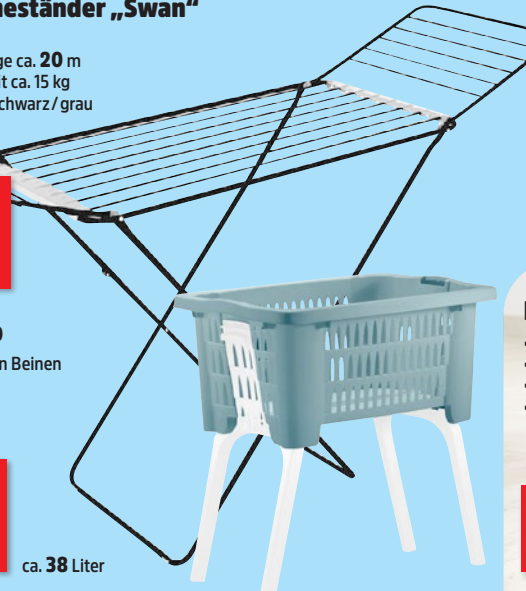

Flügelwäscheständer „Swan“

- extra dicke Rohre
- Gesamtleinenlänge ca. 20 m
- max. Belastbarkeit ca. 15 kg
- weiß/ blau oder schwarz/ grau

-24%

~~24,95~~
18,88