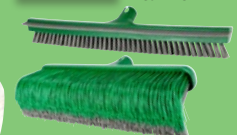

Teleskopstiel

- Kunststoff und Stahl

2,99

mit Klicksystem

Passende Aufsätze

Unkrautfugenbürste

- Kunststoff und Stahl

1,99

B ca. 10 cm
H ca. 14 cm
T ca. 4 cm

Fliesenbesen **3,99**
ca. B 42 x H 9 x T 5 cm
Krallenbesen **5,99**
ca. B 43 x H 15 x T 9 cm

ausziehbar L ca. 82-142 cm

Der smarte
Gartenprofi
für moderne **Gartenpflege.**