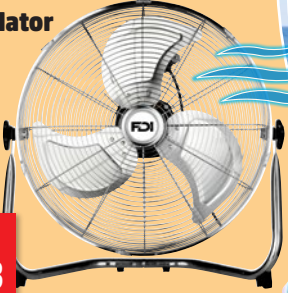

Bodenventilator

- 3 Geschwindigkeitsstufen
- ca. 1,5 m Kabel
- silber oder schwarz

-16%
~~39,99~~
33,33

ø ca. 40 cm

Bestway Family Fun Pool

- inkl. 2 Getränkehalter, 2 Kopfstützen und 2 Sitzpolster
- extra breite Seitenwände
- Wasserkapazität zu 75% gefüllt: ca. 575 Liter

L ca. 213 cm
B ca. 206 cm
H ca. 69 cm