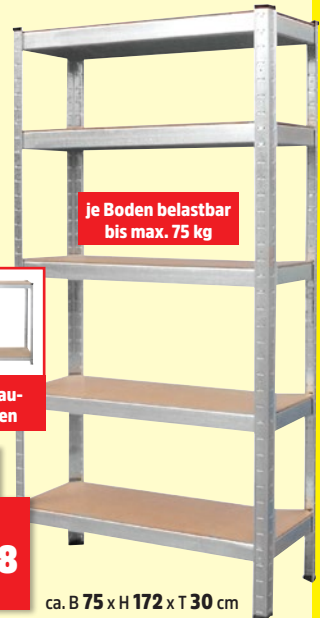

- verzinkter Stahl
- 5 MDF-Einlegeböden
- einfacher Aufbau durch Steckverbindungen

je Boden belastbar
bis max. 75 kg

versch. Aufbau-
möglichkeiten

-50%

~~29,95~~
14,98

ca. B 75 x H 172 x T 30 cm

Balkonbox

- Kunststoff
- 2 seitliche Griffschalen
- einfache Montage ohne Werkzeug