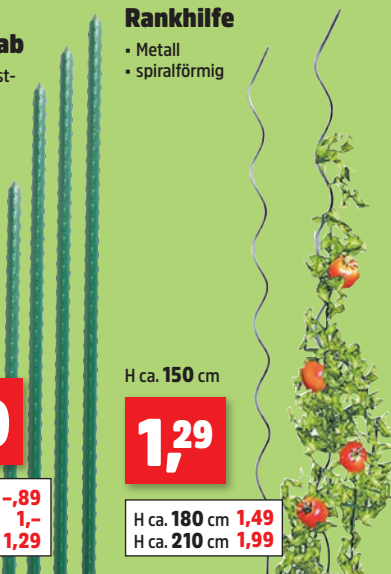

Rankhilfe

- Metall
- spiralförmig

H ca. 100 cm

-,69

H ca. 120 cm -89
H ca. 140 cm 1,-
H ca. 160 cm 1,29

H ca. 150 cm

1,29

H ca. 180 cm 1,49
H ca. 210 cm 1,99

Bambus-Gartenspalier

- faltbar

ca. H 90 x B 180 cm

4,98

Metall-Blumenspalier

ca. B 28 x H 62 cm

2,98

ca. B 39 x H 90 cm 6,48
ca. B 67 x H 180 cm 9,98