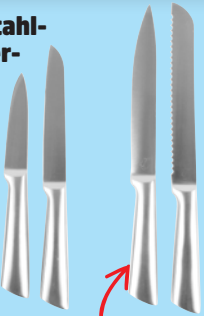

Günstige Haushaltshelfer

Edelstahl-Messer-set

2tig.

1 Allzweckmesser
1 Gemüsemesser
3,99

1 Brot- und
1 Fleischmesser
4,99

Dual-Schleifer

- für Messer und Scheren
- versch. Farben

1,99

Folien-Abroller

- passend für alle gängigen Frischhalte- und Alufolienrollen
- versch. Farben

B ca. 34 cm

Frischhaltefolie L ca. 30 Meter **-,89**
Alufolie L ca. 20 Meter **1,98**