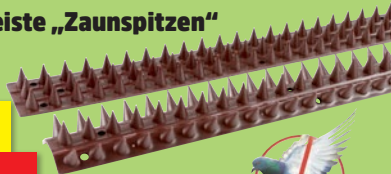

Abwehrleiste „Zaunspitzen“

- Kunststoff

-19%

~~4,98~~
3,99

10 Leisten
à L ca. 50 cm

zur Abwehr von Tauben und Co.

Kniekissen

- Schaumstoff

• Kunststoff

UV-
beständig

B ca. 65 cm
H ca. 99 cm
T ca. 61 cm

-14%
~~19,95~~
16,99

Teak-Klappstuhl

• unbehandelt

B ca. 57 cm
H ca. 104 cm
T ca. 73 cm

-14%
~~69,99~~
59,99