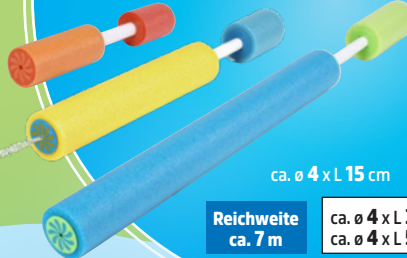

Urlaubsfeeling

1 Klappsessel

- Aluminium-/Stahlgestell mit Textilbezug aus Polyester

ca. B 58 x H 110 x T 70 cm

-25%

~~59,95~~
44,44 je

2 Gartentisch „Korfu“

- Tischplatte aus Sicherheitsglas
- pulverbeschichtetes Stahlgestell

L ca. 90 cm
B ca. 90 cm
H ca. 72 cm

-20%

~~49,99~~
39,99

3 Flexibler Sonnenschirm

- UV-Schutz 50+
- Polyester, Stahl
- anthrazit oder natur

ca. L 180 x B 130 cm

29,95

4 Balkonsichtschutz

- inkl. 24 m Kordel
- versch. Farben

ca. L 600 x H 75 cm
(1 m² = 2,22)

9,98

UV-beständig

7-fach verstellbare Rückenlehne

bequeme Polsterung

6 Hocker

- witterungsbeständig
- klappbares Aluminiumgestell

ca. B 49 x H 36 x T 41 cm

-19%

~~24,95~~
19,99

5 Balkon-Sonnenschirmhalter **5,98**

Sonnenschirm

ca. L 200 x B 300 cm

-16%

~~39,95~~
33,33

ideal für Standorte an Balkongeländern, Wänden uvm.

Relaxsessel

- mit Kopfteil
- Stahl, PVC, PP

ca. B 65 x H 79 x T 170 cm

-25%

~~39,99~~
29,99

6 einstellbare Positionen

Granit-Sonnenschirmständer

ca. L 45 x B 22 cm, ca. 25 kg **29,99**

Wasserspritzbälle

- Schaumstoff

ø ca. 6 cm

9 Stück

-33%

~~1,99~~
1,33

die wiederverwendbare Alternative zu herkömmlichen Wasserbomben

Wasserkanone

- Schaumstoff
- versch. Farben

ca. ø 4 x L 15 cm

-12%

~~1,-~~
,88

Reichweite ca. 7 m

ca. ø 4 x L 33 cm **1,98** **1,11**
ca. ø 4 x L 54 cm **2,78** **2,22**

Wasserspaß mit Bestway

Schwimmring „Tropical Swing“

- versch. Designs

-16%

~~5,98~~
5,- je

ca. ø 106 x H 27 cm

Designer-Schwimmlounge

- robustes Vinyl
- versch. Farben

L ca. 150 cm
B ca. 77 cm
H ca. 50 cm

-19%

~~9,98~~
7,99

Rückenlehne und Getränkehalter

Luftmatratze

- Mesh-Liegefläche
- versch. Farben

-22%

~~9,98~~
7,77

L ca. 153 cm
B ca. 74 cm
H ca. 28 cm

aufblasbare Rückenlehne

Family Pool „Blue“

- 2-Ring Konstruktion
- strapazierfähiges Vinyl
- Fassungsvermögen: ca. 778 Liter

-25%

~~19,99~~
14,99

ca. B 262 x H 51 x T 175 cm

-31%

~~12,95~~
8,88

ca. L 488 x B 82 cm

Wasserrutsche „H2OGO! Single“

- integrierte Wassersprinkler
- einfach am Gartenschlauch anzuschließen
- mit kleinem Wasserpool am Ende

schnell aufgebaut und leicht verstaubar