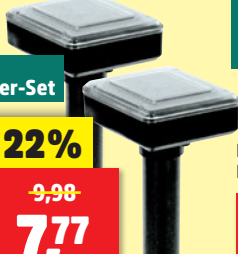

Solar-Mäuse- und Maulwurfschreck

- wirkt durch Schwingungen und 400 Hz (+/- 50Hz) Töne
- mit eingebauten Akkus

2er-Set

-22%

~~9,98~~
7,77