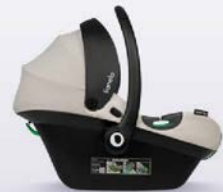

# Mika Plus Kinderwagen 3-in-1

Babywanne

Sportsitz vorwärts  
gerichtet

Babyschale  
Astrix

Gratis Babyschale  
Astrid

Kompakt zusammenfaltbar

lionelo