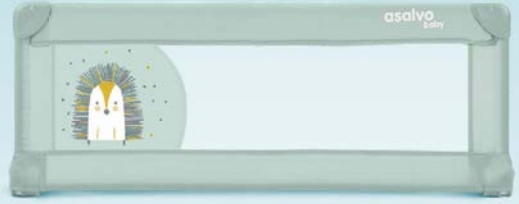

**Asalvo Rausfallschutz Nordic Bear**

Ref: 8046929

- Herunterklappbar für einfachen Zugang
- Für Matratzen von 10 bis 20 cm Höhe
- Maße: ca. L 90 x H 43,5 cm

**1,99**

**Asalvo Rausfallschutz Igel**

Ref: 236079