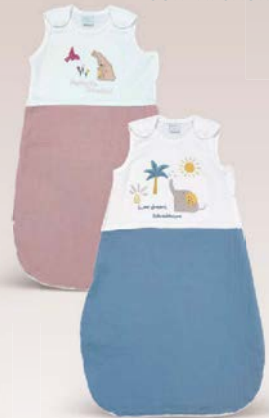

- Gr.: 50-80
- 100% Baumwolle
- Waschbar bei 60 °C
- TOG: 1

je **9,99**

**LITTLE**

**Little Schlafsack  
Musselin**

Ref: 243110

- Gr.: 50-80
- 100% Baumwolle
- Waschbar bei 60 °C
- TOG: 1

je **14,99**

**LITTLE**