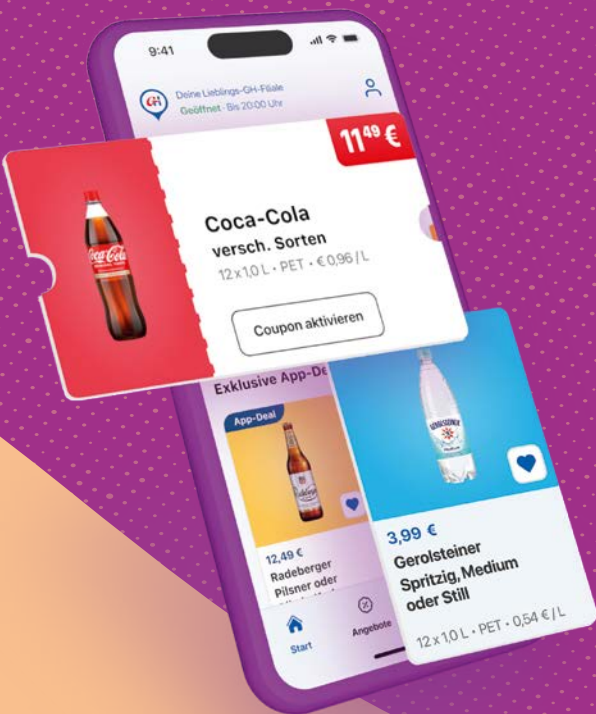

# PROSPEKT IMMER DABEI DURCHBLÄTTERN UND FAVORITEN SICHERN!

Mit unserem digitalen Prospekt und der  
Merkzettel-Funktion wird Einkaufen zum Klacks.

Liebingsgetränke speichern, Angebote checken,  
Einkauf planen – ganz ohne Zettelwirtschaft!

## SPAR'S DIR EXKLUSIVE RABATTE AUF DEINE GETRÄNKE!

Hol dir exklusive Getränke-Deals direkt auf dein Handy! Mit der GH GO App bekommst du Rabatte und Coupons, die du nur hier findest.

Dein Sparplan ist nur einen Klick entfernt!

## DEIN GETRÄNKE- GUIDE TO GO ZUM SCROLLEN NAH!

Du suchst die perfekten Getränke für  
deine Party oder dein Familienessen?

Mit der GH GO App hast du Zugriff auf  
Deutschlands größtes Getränkesortiment!