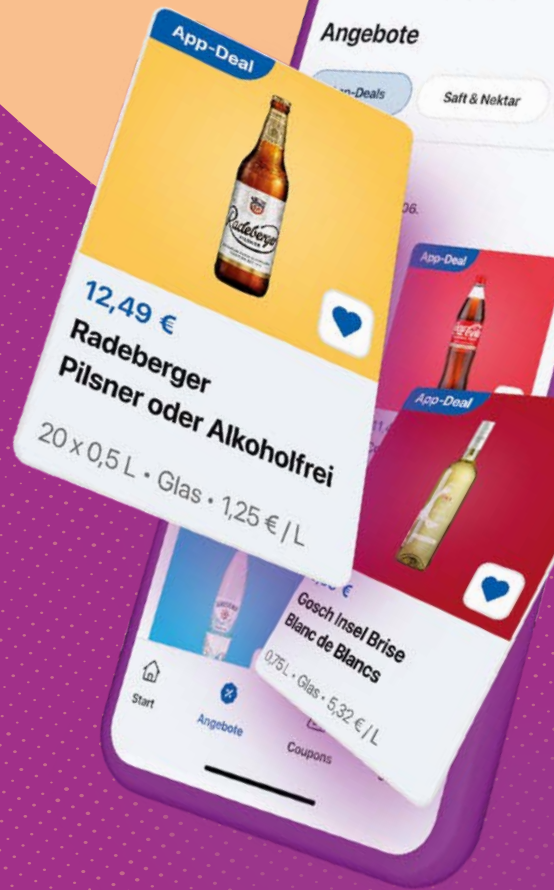

# PROSPEKT IMMER DABEI DURCHBLÄTTERN UND FAVORITEN SICHERN!

Mit unserem digitalen Prospekt und der  
Merkzettel-Funktion wird Einkaufen zum Klacks.

Liebingsgetränke speichern, Angebote checken,  
Einkauf planen – ganz ohne Zettelwirtschaft!

## SPAR'S DIR EXKLUSIVE RABATTE AUF DEINE GETRÄNKE!

Hol dir exklusive Getränke-Deals direkt auf dein Handy! Mit der GH GO App bekommst du Rabatte und Coupons, die du nur hier findest.

Dein Sparplan ist nur einen Klick entfernt!

## DEIN GETRÄNKE- GUIDE TO GO ZUM SCROLLEN NAH!

Du suchst die perfekten Getränke für  
deine Party oder dein Familienessen?

Mit der GH GO App hast du Zugriff auf  
Deutschlands größtes Getränkesortiment!