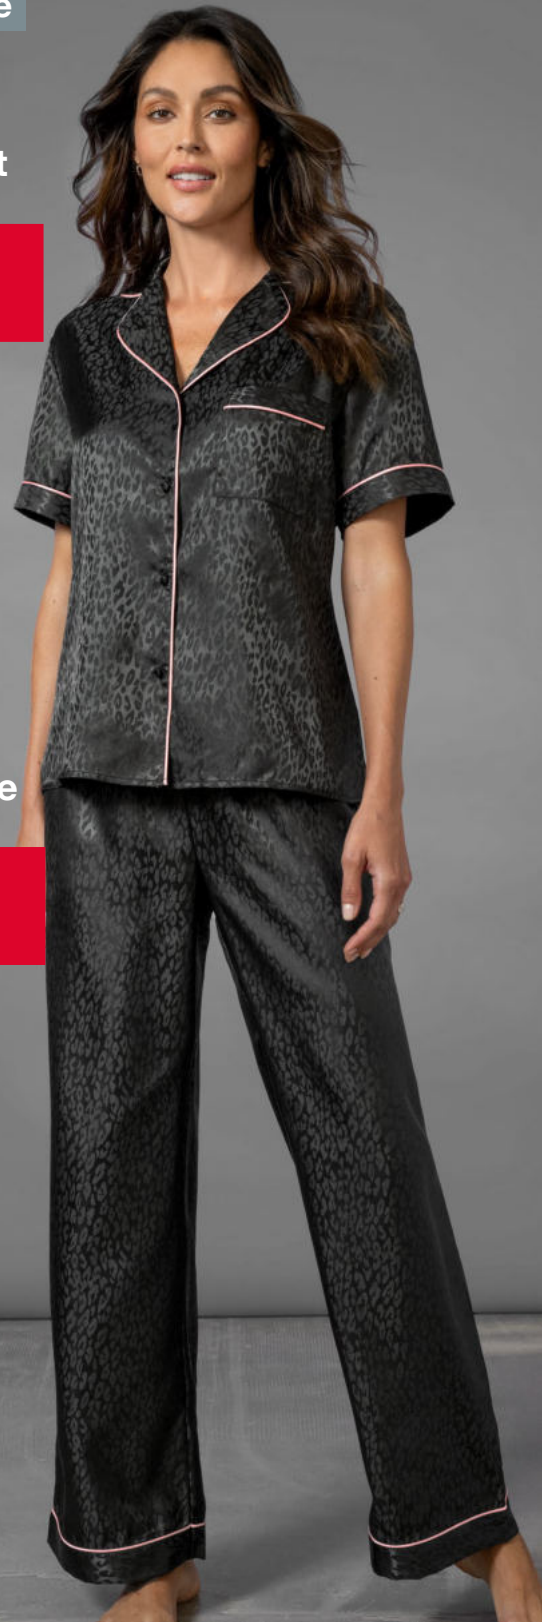

④ **Satin Shirt**
Gr. S - XL

⑥ **Socken**
Gr. 35/38 - 39/42

6 €

⑤ **Satin Hose**
Gr. S - XL

10 €