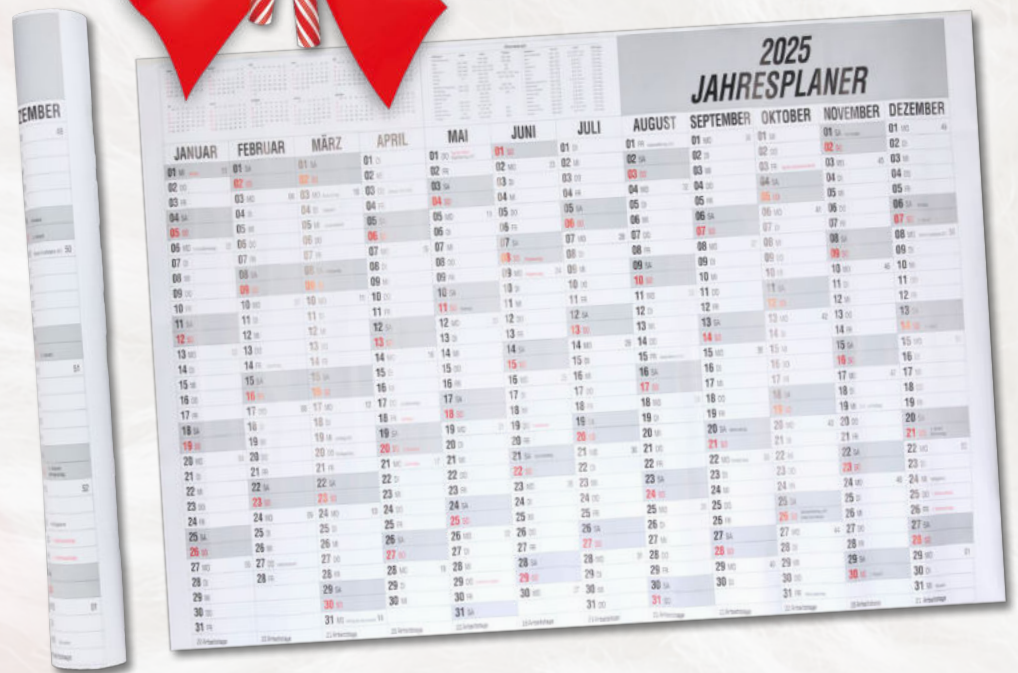

① Bildkalender A4
verschiedene Designs

6 €

② Plakatkalender

3 €

③ Bildkalender
30 x 30 cm
verschiedene Designs

5 €