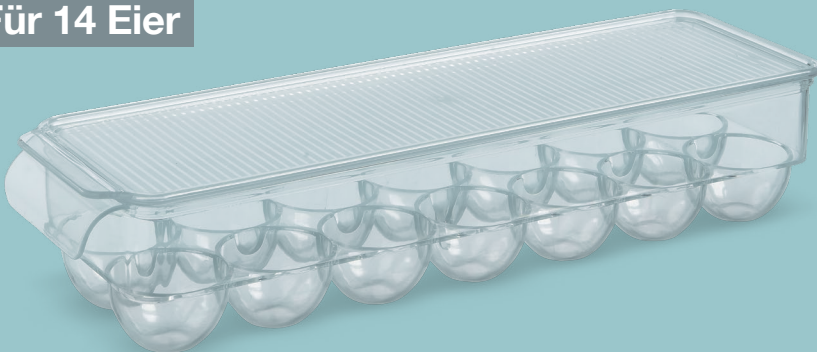

① Wäschekorb
Gr. 33 x 33 x 40 cm

12 €

STILVOLLE ORGANISATION mit Isabella Franke

② Klappkisten

ab **3 €**

5 €

Gr. M 31 x 21 x 12 cm

3 €

Gr. S 21 x 16 x 9 cm

10 €

Gr. L 41 x 31 x 18 cm

Für 14 Eier

③ Eierbox
Gr. 37 x 11 cm

4 €

WOOLWORTH®
HOME OF DISCOUNT™
SINCE 1879

WOOLWORTH