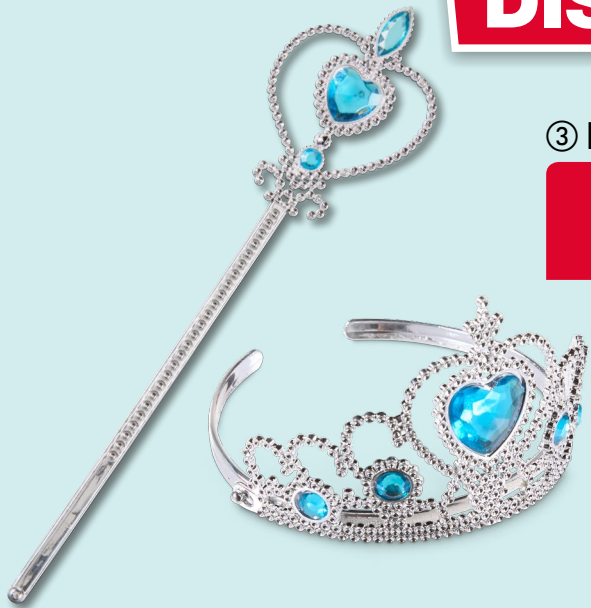

③ Krone und Stab

1€

PREISE WIE IM MÄRCHEN

① Kinderkostüm „Prinzessin“
Gr. 6 - 8 Jahre

13 €

② „HAPPY PEOPLE“
Schminkkofferchen
Mit Lipgloss, Rouge, Lidschatten
und weiterem Zubehör

6 €

③ „HAPPY PEOPLE“
Schmink-Set „Bonbon“
Mit Spiegel, viele
verschiedene
Lidschatten, Lipgloss,
Lippenstift, Nagellack und mehr