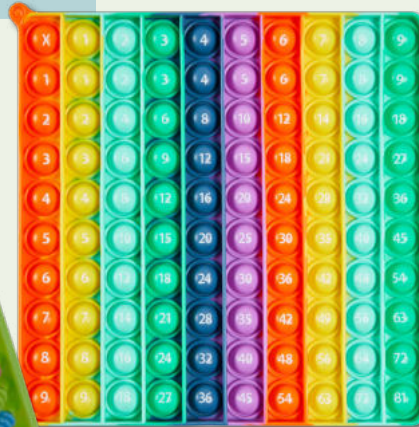

① Stundenplan

2€

② Stiftehalter

1.50

RECHNE MIT
KLEINEN PREISEN!

③ Rechenschieber

1.50

④ Rechenhilfe