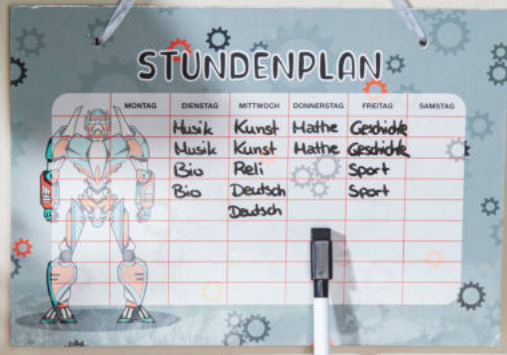

① Stundenplan

2€

② Stiftehalter