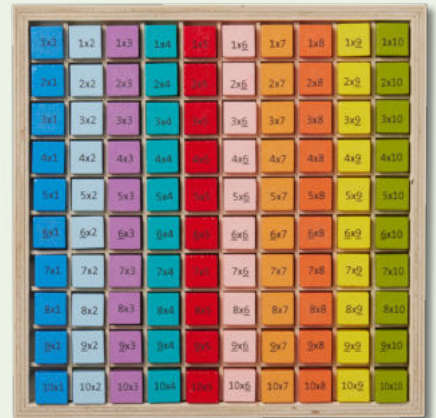

① Stundenplan

2€

② Stiftehalter

1.50

RECHNE MIT
KLEINEN PREISEN!

③ Rechenschieber

1.50

④ Rechenhilfe