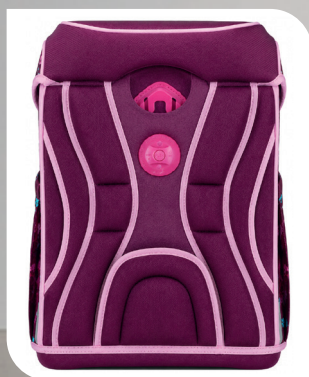

Schulranzen- Set
Mit Turnbeutel, gefülltem Etui,
Schlamperrolle, Geldbörse
und Patches

SPIRIT®

~~119.99**~~

50 €

6-teilig

Farbbeispiele

gepolsterter Rücken