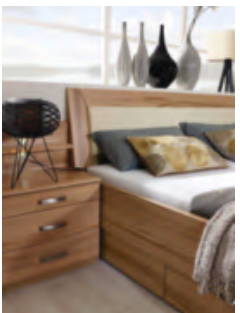

5 Jahre GARANTIE..
Dieter Knoll
Collection

1.999,-

SCHLAFZIMMER

OHNE RAHMEN
UND AUFLAGEN

KERNBUCHE
TEILMASSIV

INKL. AUSSENSCHUBLADEN

Schlafzimmer, Kernbuche teilmassiv, Absetzungen creme Hochglanz,
Kleiderschrank 6-türig, inkl. 2 Spiegeltüren und 3 Schubladen, ca. 282 x 214 x 58 cm,
Bett, Kopfteilabsetzung Lederlook creme, Lgf. ca. 180 x 200 cm,
2 Nachtkästchen, je 3 Schubladen, ca. 58 x 50 x 39 cm, Preis ohne Beleuchtungen : 04030014_01 **1.999,-**
Gegen Mehrpreis: Passepartoutrahmen, Bettschubladen, Nachtkästchenpaneel sowie Beimöbel

DETAILABBILDUNGEN

venda

799,-

SCHWEBETÜRENSCHRANK

LINEA NATURA

799,-

BETT

WILDBUCHE
MASSIV

OHNE RAHMEN
UND AUFLAGEN

Bett, Wildbuche massiv geölt, unterschiedliche Wuchs- und Holz-
eigenschaften, Kopfteil 2-teilig, Lgf. ca. 180 x 200 cm 27410185_01 **799,-**
Schwebetürenschrack 2-türig, Nachbildung champagnerfarbig, Absetzungen Glas
champagnerfarbig, ca. 300 x 217 x 67 cm, Preis ohne Beleuchtung 04420145_01 **799,-**
Gegen Mehrpreis: Bettschubkasten, Passepartoutrahmen sowie Beimöbel