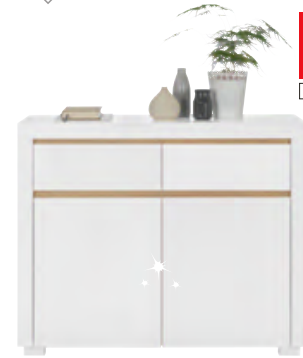

249,-

2 KOMMODE