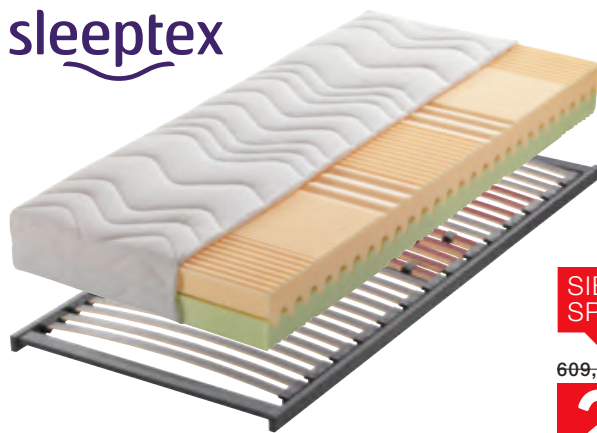

Alle Preise sind Abholpreise.

XXXL PREISVORTEIL

XXXL VORTEIL

2 FESTIGKEITEN IM KERN
+ 2 FESTIGKEITEN IM DRELL
= 4 FESTIGKEITEN

XXXL VORTEIL

MATRATZEN-SET PREISGLEICH
IN DEN GRÖSSEN CA. 90 X 200
UND 100 X 200 CM ERHÄLTlich

60° BEZUG
WASCHBAR

Dieter Knoll
Collection

SIE SPAREN **49%**

989,-

499,-

1 MATRATZEN-SET

sleeptex

XXXL VORTEIL

MATRATZEN-SETS PREISGLEICH
IN DEN GRÖSSEN CA. 90 X 200
UND 100 X 200 CM ERHÄLTlich

60° BEZUG
WASCHBAR

sleeptex

SIE SPAREN **50%**

609,-

299,-

2 MATRATZEN-SET

SIE SPAREN **50%**