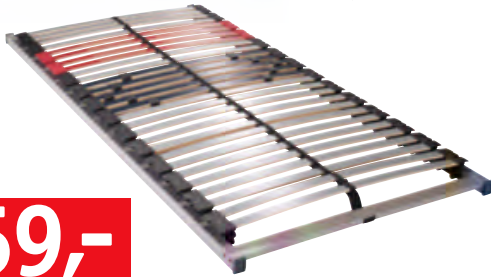

ComFEEL+

EINDRUCKSVOLLE KURVENLAGE IN JEDER POSITION.
ComFEEL® plus KOLLEKTION VON SCHLARAFFIA.

SCHLARAFFIA®

Wir leben Schlaf. Seit über 100 Jahren.

XXXL VORTEIL
LATTENRÖSTE PREISGLEICH
IN DEN GRÖSSEN CA. 90 X 200
UND 100 X 200 CM ERHÄLTlich

7-ZONEN-SYSTEM

XXXL VORTEIL
MATRATZEN PREISGLEICH IN HÄRTEGRAD II
UND III SOWIE IN DEN GRÖSSEN CA. 90 X 200
UND 100 X 200 CM ERHÄLTlich

60° BEZUG
WASCHBAR

159,-

1 LATTENROST