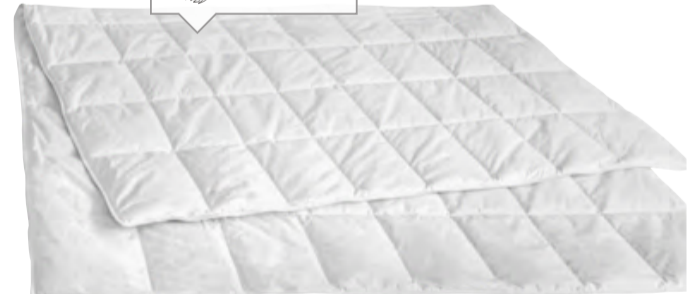

ESPOSA

SIE SPAREN **50%**

19,99

9⁹⁹

5 STRANDTUCH

90%
DAUNEN

sleeptex

39,99

AB **19⁹⁹** SIE SPAREN **50%**

6 SOMMERBETT

1 Sitzkissen „Boe“, 58% Baumwolle/42% PES, verschiedene Farben, ca. 40 x 40 cm
50450014_01,04-06 9,99 **5,99**

2 Satin-Bettwäsche-Garnitur, 100% Baumwolle, mit Reißverschluss, ca. 135 x 200 und 80 x 80 cm
53660001_01 49,99 **19,99**
ca. 155 x 220 und 80 x 80 cm
53660001_02 59,99 **29,99**