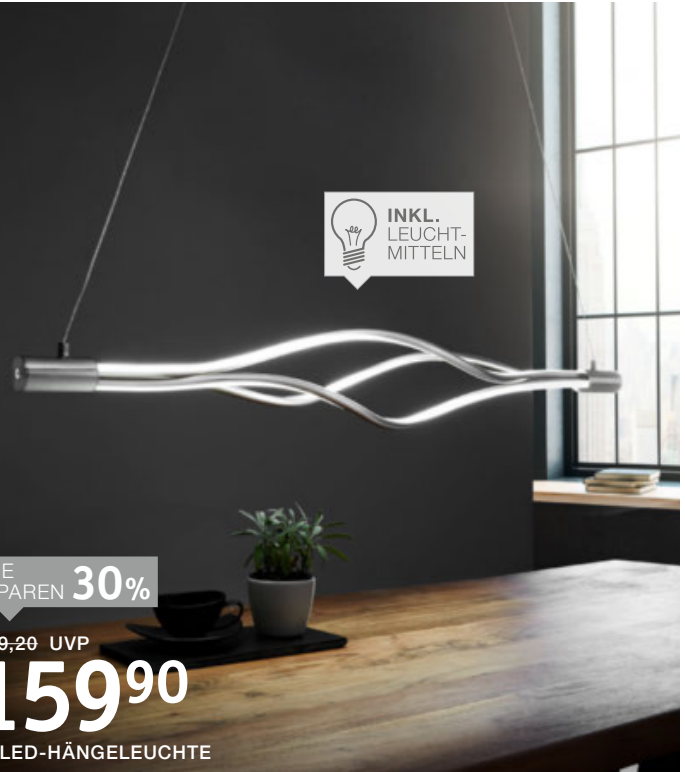

SIE SPAREN 35%

199,90 UVP

129⁹⁰

2 LED-HÄNGELEUCHE

XXXL VORTEIL

- » DIMMBAR
- » INKL. LEUCHTMITTEL
- » INKL. FARBTEMPERATURWECHSLER

CA. 60 CM Ø

SIE SPAREN 34%

229,20 UVP

149⁹⁰

3 LED-DECKENLEUCHE

SIE SPAREN 30%

229,20 UVP

159⁹⁰

4 LED-HÄNGELEUCHE

1 LED-Deckenleuchte, weiß, ca. 30 x 30 cm, inkl. 1x 16W LED-Leuchtmittel, vom Endverbraucher nicht tauschbar, 2.000lm, 2.700 - 6.500K, Eglo, 96662, EEK von A++ bis A (Spektrum der verfügbaren EEK von A++ bis E) 33480425_01 144,90 UVP 89,99

2 LED-Hängeleuchte, chromfarbig, Höhe ca. 120 cm, inkl. 1x 25W LED-Leuchtmittel, vom Endverbraucher nicht tauschbar, 2.300lm, 3.000K, Wofi, 6912.01.01.7000, EEK von A++ bis A (Spektrum der verfügbaren EEK von A++ bis E) 31310561_01 199,90 UVP 129,90