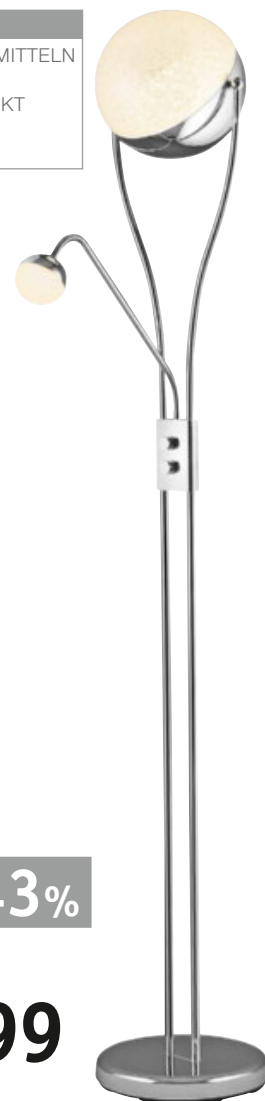

XXXL VORTEIL

- » INKL. LEUCHTMITTELN
- » DIMMBAR
- » KRISTALLEFFEKT
- » DREHBARER SPOTKOPF

SIE SPAREN **43%**

178,20 UVP

99⁹⁹

6 LED-STEHLEUCHE

XXXL VORTEIL

- » INKL. LEUCHTMITTEL
- » INKL. ALARMFUNKTION
- » INKL. KALENDERFUNKTION
- » DIMMBAR

novel

SIE SPAREN **33%**

29,99

19⁹⁹

7 LED-SCHREIBTISCHLEUCHE

INKL. LEUCHTMITTELN

VERSTELLBARE SPOTLIGHTS

SIE SPAREN **36%**

39,10

AB **24⁹⁹**

8 LED-STRAHLER

5 LED-Hängeleuchte, chromfarbig/Acryl, Breite ca. 100 cm, inkl. 1x 10W LED-Leuchtmittel, vom Endverbraucher nicht tauschbar, 1.000lm, 3.000K, RL, R32571100, EEK von A++ bis A (Spektrum der verfügbaren EEK von A++ bis E) 76940256_01 ~~104,90 UVP~~ **99,99**