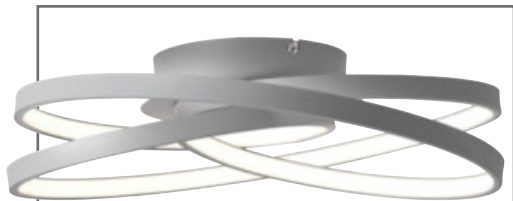

SIE SPAREN 28%

139,90 UVP

99,99

2 LED-DECKENLEUCHE