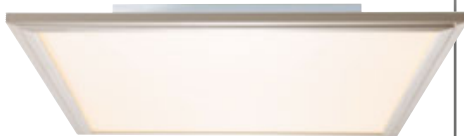

SIE SPAREN 40%

249,90 UVP

149,90

3 LED-DECKENLEUCHE

XXXL VORTEIL

- » INKL. LEUCHTMITTEL
- » INKL. FARBTEMPERATURWECHSLER
- » INKL. FERNBEDIENUNG
- » DIMMBAR
- » INKL. BACKLIGHT