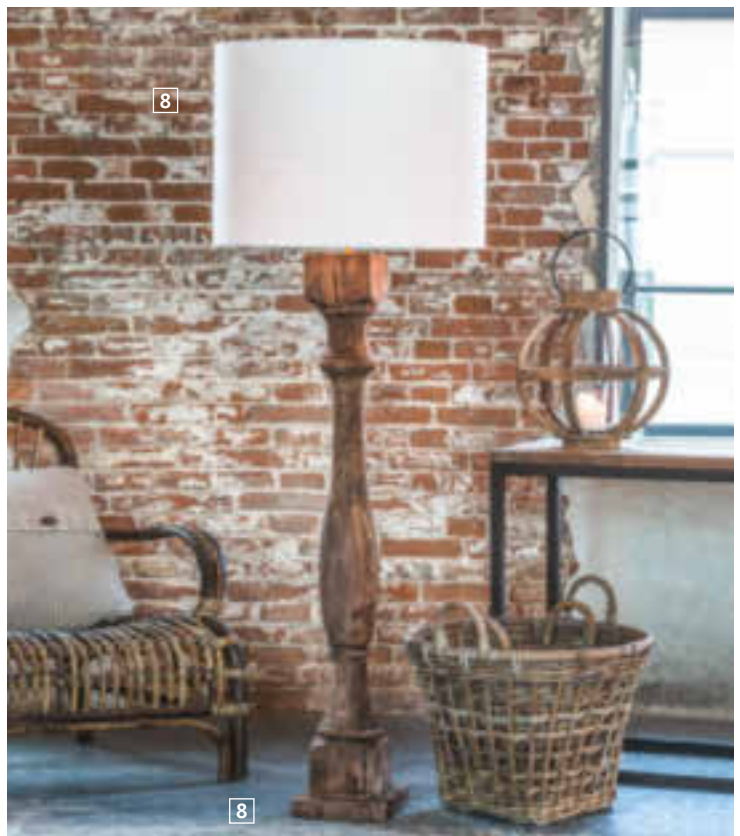

8

7 Hängeleuchte, 1x 40W ohne Leuchtmittel, schwarz/goldfarbig, ca. 45 cm Ø, L&L, 3019412, EEK von A++ bis E (Spektrum der verfügbaren EEK von A++ bis E) 87610145_01 ~~115,-~~ UVP **89,99** 3)

8 Stehleuchte, 1x 60W ohne Leuchtmittel, braun, Höhe ca. 125 cm, L&L, 7027883, EEK von A++ bis E (Spektrum der verfügbaren EEK von A++ bis E) 87610883_01 ~~336,90~~ UVP **269,90** 3)

Leuchtschirm, 1x 40W ohne Leuchtmittel, weiß, Höhe ca. 58 cm, ca. 50 cm Ø, L&L, 2251811 87610427_02 ~~144,90~~ UVP **114,90** 3)

xxxlutz.de

ONLINE
SHOP

24/7 einkaufen

XXXLutz

MEIN MÖBELHAUS.