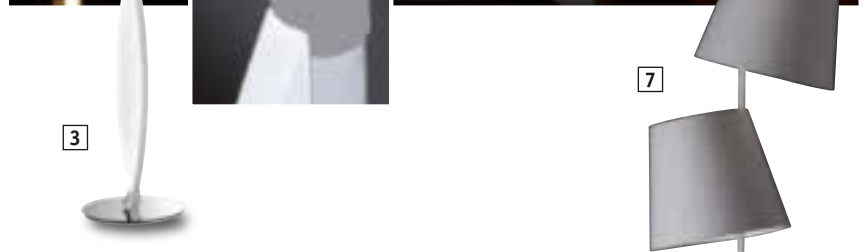

FOLGEN  
SIE UNS  
AUF

xxxlutz.de

ONLINE  
SHOP

24/7 einkaufen

**XXXLutz**

MEIN MÖBELHAUS.

- 1 LED-Hängeleuchte**, nickelfarbig, Höhe max. 160 cm, Breite ca. 111 cm, inkl. 3x 10W LED-Leuchtmittel, vom Endverbraucher nicht tauschbar, je 890lm, 3.000K, FH Leuchten, 65010, EEK von A++ bis A (Spektrum der verfügbaren EEK von A++ bis E) 31510375\_01 ~~315,-~~ UVP ~~279,90~~ Sonderpreis **235,23** 2)
- 2 LED-Stehleuchte**, Nickel matt, Höhe ca. 225 cm, inkl. 5x 6,5W LED-Leuchtmittel, vom Endverbraucher nicht tauschbar, je 752lm, 3.000K, FH Leuchten, 13178, EEK von A++ bis A (Spektrum der verfügbaren EEK von A++ bis E) 35520071\_01 ~~619,90~~ UVP ~~529,90~~ Sonderpreis **445,33** 2)
- 3 LED-Stehleuchte**, nickelfarbig, Höhe ca. 147 cm, inkl. 3x 10,5W LED-Leuchtmittel, vom Endverbraucher nicht tauschbar, je 860lm, 3.000K, FH Leuchten, 46050, EEK von A++ bis A (Spektrum der verfügbaren EEK von A++ bis E) 31510375\_03 ~~359,-~~ UVP ~~319,90~~ Sonderpreis **208,85** 2)
- 4 LED-Tischleuchte**, nickelfarbig, Höhe ca. 46 cm, inkl. 2x 5,5W LED-Leuchtmittel, vom Endverbraucher nicht tauschbar, je 350lm, 3.000K, FH Leuchten, 95832, EEK von A++ bis A (Spektrum der verfügbaren EEK von A++ bis E) 31510375\_02 ~~145,-~~ UVP ~~129,90~~ Sonderpreis **109,17** 2)