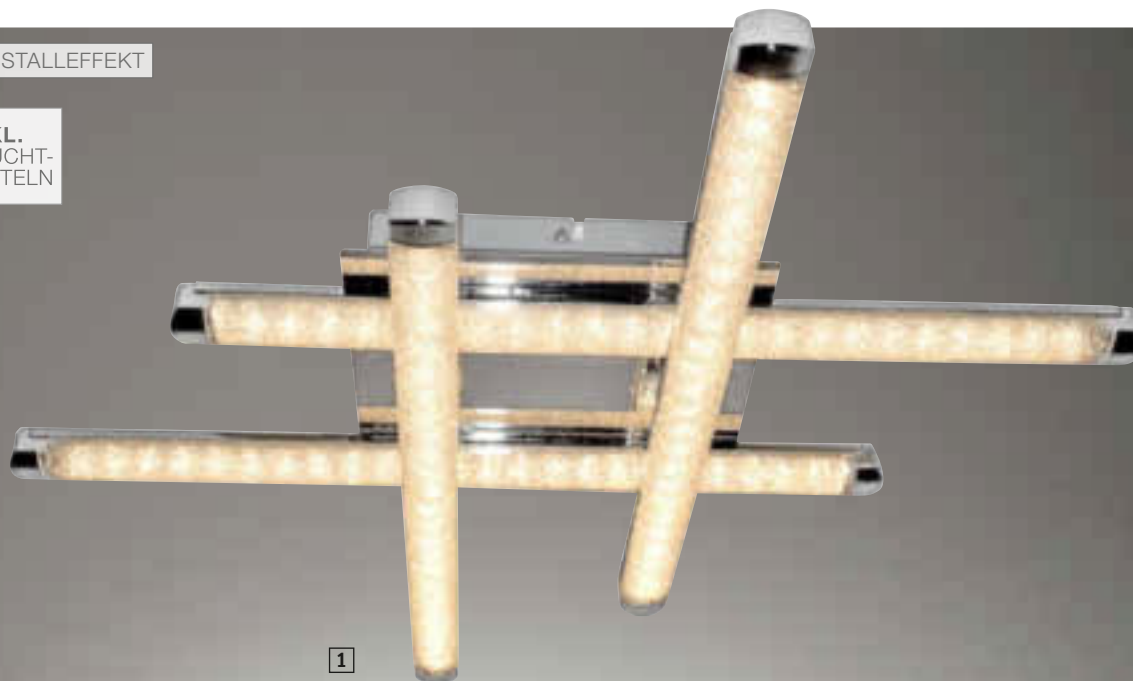

INKL. KRISTALLEFFEKT

novel

INKL. LEUCHTMITTELN

1

INKL. LEUCHTMITTELN

novel