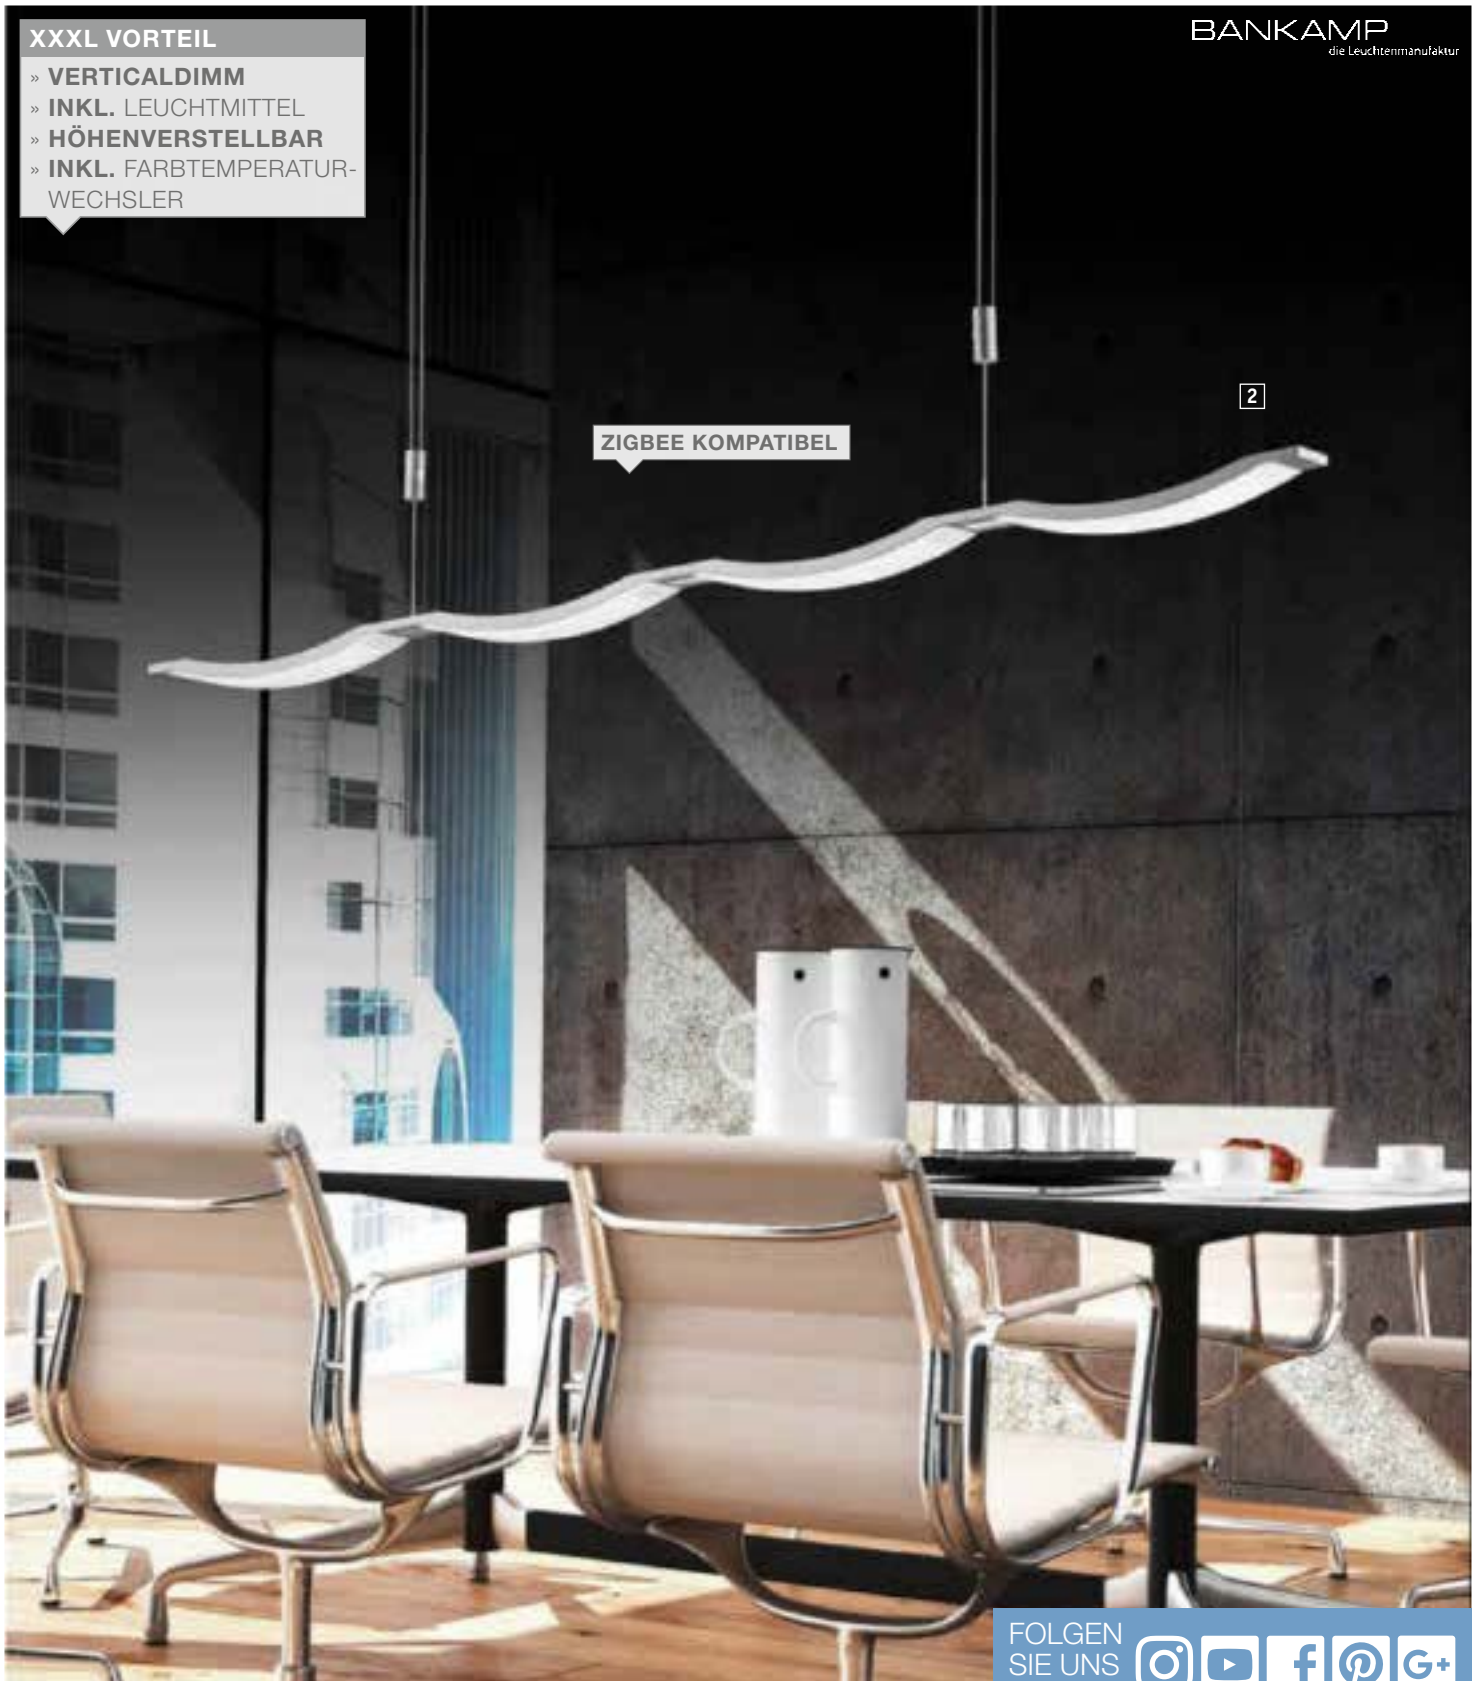

1

ZIGBEE KOMPATIBEL

1

XXXL VORTEIL

- » VERTICALDIMM
- » INKL. LEUCHTMITTEL
- » HÖHENVERSTELLBAR
- » INKL. FARBTEMPERATURWECHSLER

ZIGBEE KOMPATIBEL

2

**1 LED-Hängeleuchte**, Nickel matt/chromfarbig/Opalglas, Höhe ca. 150 cm, ca. 22 cm Ø, inkl. 1x 11W LED-Leuchtmittel, vom Endverbraucher nicht tauschbar, 1.100lm, 2.200 - 5.600K, 2147/1-92, EEK von A++ bis A (Spektrum der verfügbaren EEK von A++ bis E)