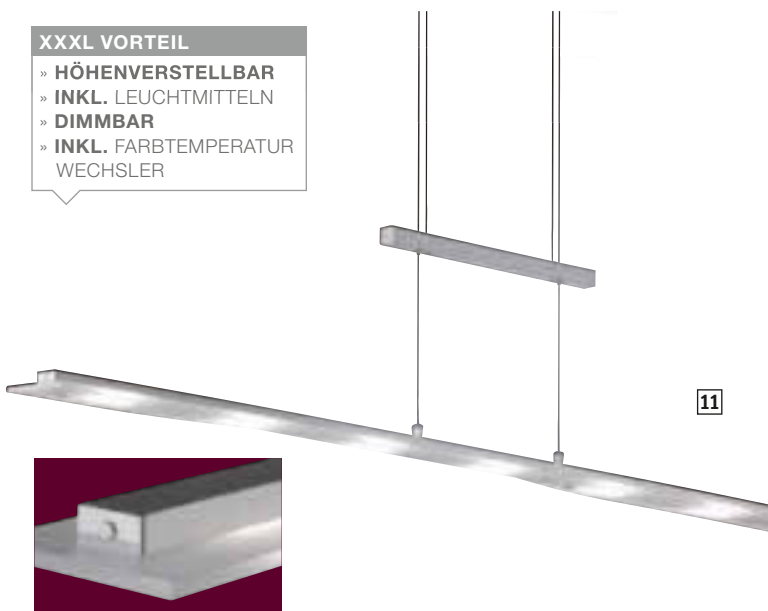

XXXL VORTEIL

- » HÖHENVERSTELLBAR
- » INKL. LEUCHTMITTELN
- » DIMMBAR
- » INKL. FARBTEMPERATUR WECHSLER

8 LED-Wandleuchte, Nickel matt/Acrylglas, vom Endverbraucher nicht tauschbar, je 300lm, 3.000K, FH Leuchten, EEK von A++ bis A (Spektrum der verfügbaren EEK von A++ bis E), Breite ca. 35 cm, inkl. 3x 3,2W LED-Leuchtmittel, 39722
31510327_02 ~~173,30~~ UVP ~~139,90~~ Sonderpreis **117,58** ²⁾
Breite ca. 46 cm, inkl. 4x 3,2W LED-Leuchtmittel, 39723

9 LED-Wandleuchte, Nickel matt/weiß, vom Endverbraucher nicht tauschbar, 3.000K, FH Leuchten, EEK von A++ bis A (Spektrum der verfügbaren EEK von A++ bis E), Breite ca. 38 cm, inkl. 1x 12,6W LED-Leuchtmittel, 1.200lm, 39641
31510202_01 ~~185,70~~ UVP ~~159,90~~ Sonderpreis **134,38** ²⁾
Breite ca. 58 cm, inkl. 1x 18,9W LED-Leuchtmittel, 1.800lm, 39651

10 LED-Wandleuchte, aluminiumfarbig/weiß/Acrylglas, Breite ca. 37 cm, inkl. 2x 5W LED-Leuchtmittel, vom Endverbraucher nicht tauschbar, je 700lm,
31510202_02 ~~210,50~~ UVP ~~179,90~~ Sonderpreis **149,90** ²⁾