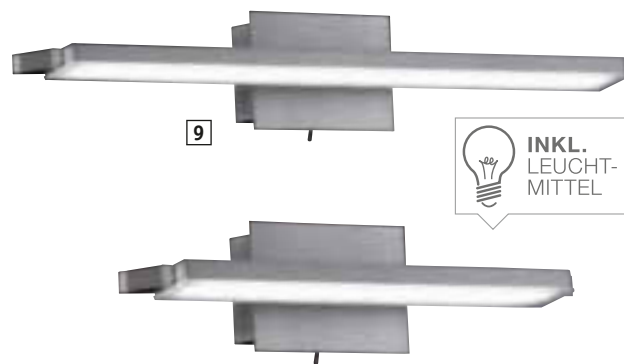

3.000K, FH Leuchten, 30020, EEK von A++ bis A (Spektrum der verfügbaren EEK von A++ bis E) 31510386_01 ~~109,-~~ UVP ~~99,99~~ Sonderpreis **84,04** ²⁾

11 LED-Hängeleuchte, Nickel matt/chromfarbig, Höhe max. 150 cm, inkl. 7x 7,5W LED-Leuchtmittel, vom Endverbraucher nicht tauschbar, 2.900lm, 2.700 - 4.000K, FH Leuchten, 69540, EEK von A++ bis A (Spektrum der verfügbaren EEK von A++ bis E) 31510380_01
~~297,60~~ UVP ~~239,90~~ Sonderpreis **201,62** ²⁾

12 LED-Hängeleuchte, Nickel matt/chromfarbig, Breite ca. 88 cm, inkl. 4x 5W LED-Leuchtmittel, vom Endverbraucher nicht tauschbar, je 400lm, 2.700 - 6.500K, FH Leuchten, 211224, EEK von A++ bis A (Spektrum der verfügbaren EEK von A++ bis E) 31510428_01 ~~196,10~~ UVP ~~179,90~~ Sonderpreis **151,19** ²⁾