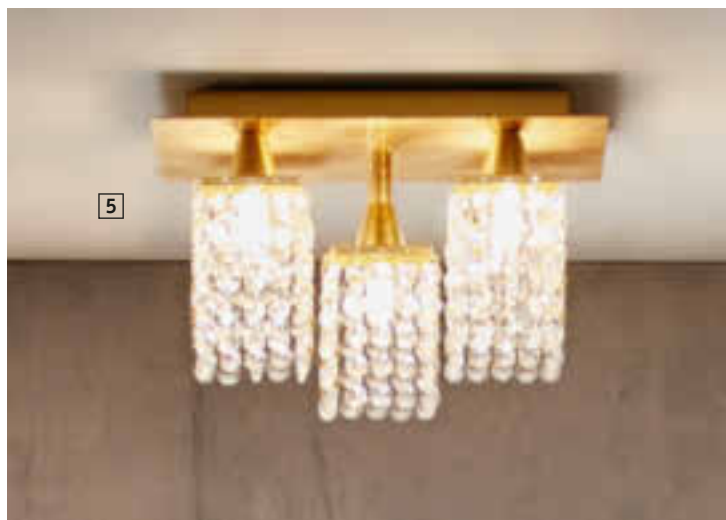

5

INKL.
LEUCHT-
MITTELN