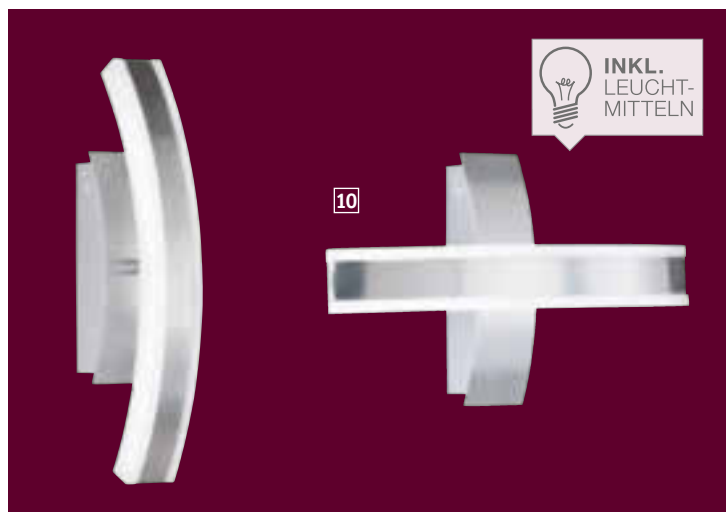

3.000K, FH Leuchten, 30020, EEK von A++ bis A (Spektrum der verfügbaren EEK von A++ bis E) 31510386_01 ~~109,-~~ UVP ~~99,99~~ Sonderpreis **84,04** ²⁾

11 LED-Hängeleuchte, Nickel matt/chromfarbig, Höhe max. 150 cm, inkl. 7x 7,5W LED-Leuchtmittel, vom Endverbraucher nicht tauschbar, 2.900lm, 2.700 - 4.000K, FH Leuchten, 69540, EEK von A++ bis A (Spektrum der verfügbaren EEK von A++ bis E) 31510380_01
~~297,60~~ UVP ~~239,90~~ Sonderpreis **201,62** ²⁾

12 LED-Hängeleuchte, Nickel matt/chromfarbig, Breite ca. 88 cm, inkl. 4x 5W LED-Leuchtmittel, vom Endverbraucher nicht tauschbar, je 400lm, 2.700 - 6.500K, FH Leuchten, 211224, EEK von A++ bis A (Spektrum der verfügbaren EEK von A++ bis E) 31510428_01 ~~196,10~~ UVP ~~179,90~~ Sonderpreis **151,19** ²⁾