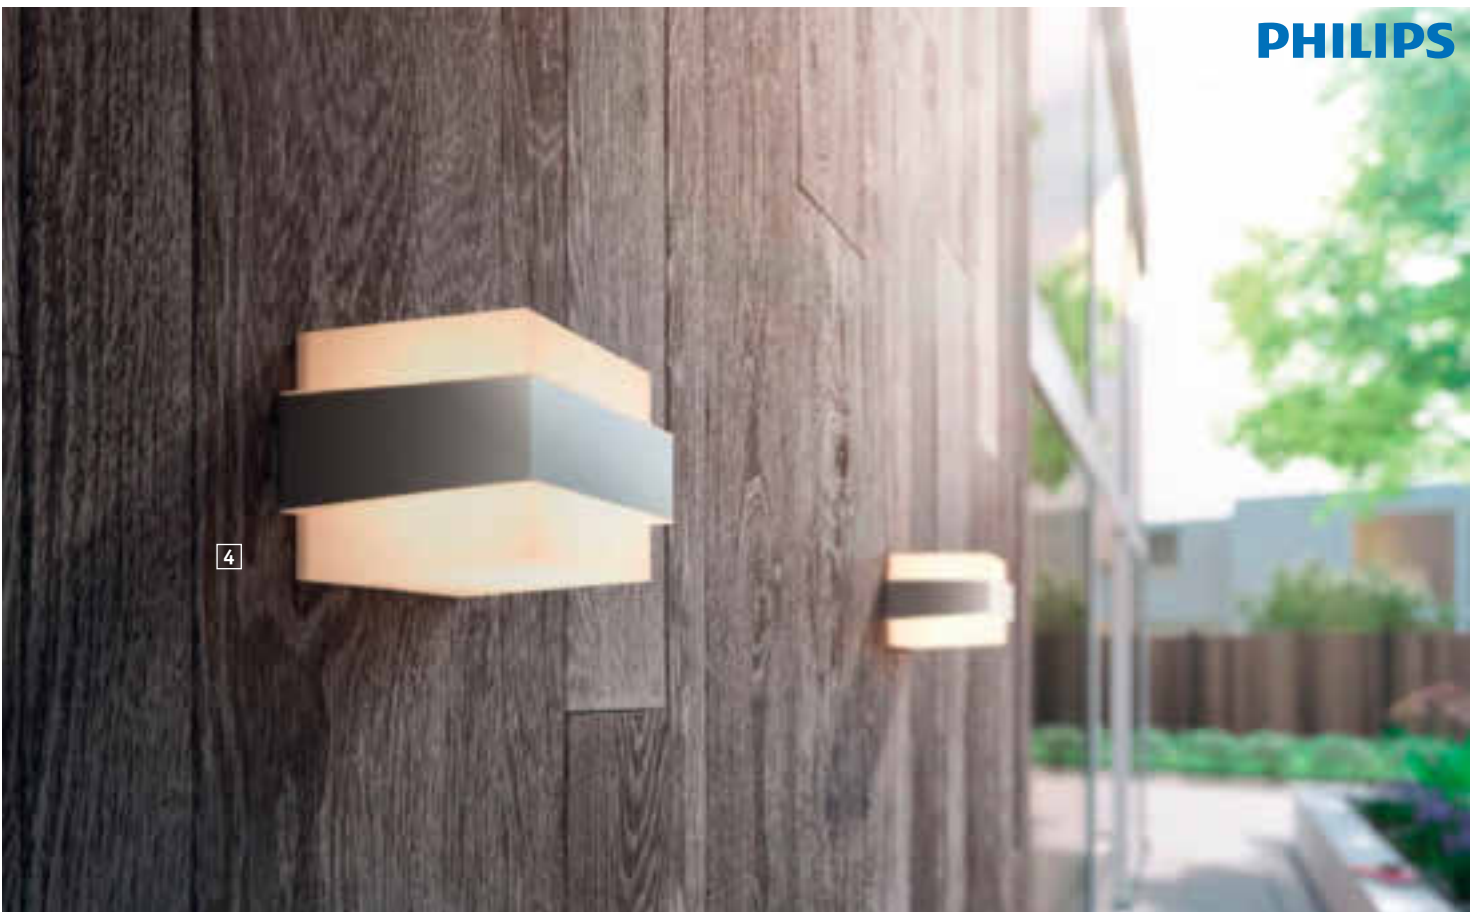

4

5

5 LED-Außenleuchte, 1x 42W ohne Leuchtmittel, edelstahlfarbig, ca. 15 x 16 cm, 1733447PN, EEK von A++ bis E (Spektrum der verfügbaren EEK von A++ bis E) 36670075_01 **24,99** ³⁾

6 LED-Außenleuchte, 1x 42W ohne Leuchtmittel, edelstahlfarbig, ca. 16 x 18 cm, 1733787PN, EEK von A++ bis E (Spektrum der verfügbaren EEK von A++ bis E) 36670074_01 **29,99** ³⁾

xxxlutz.de
ONLINE SHOP
24/7 einkaufen

XXXLutz

MEIN MÖBELHAUS.