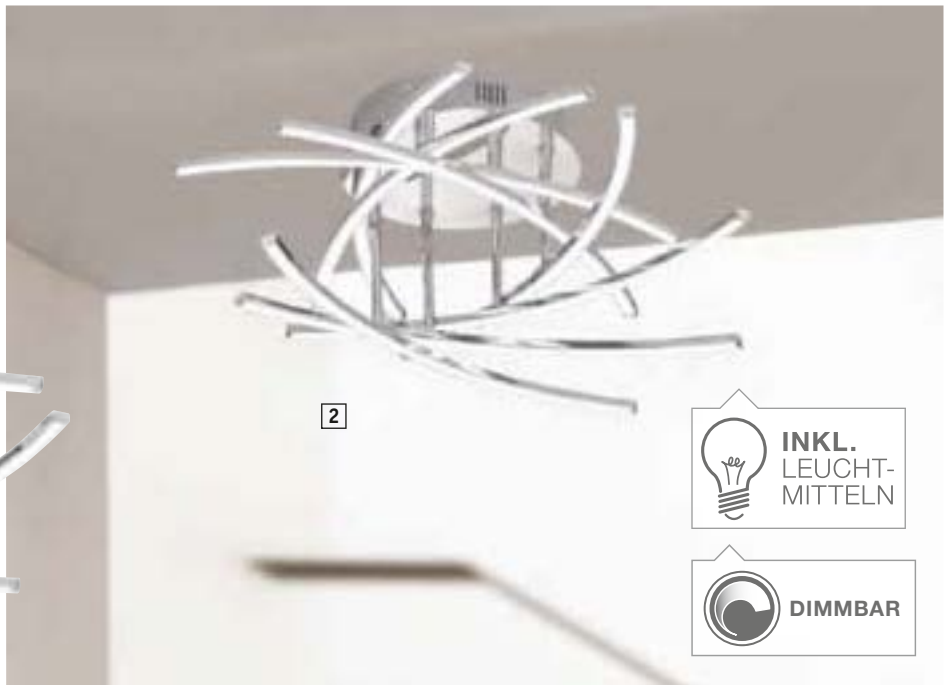

1 LED-Deckenleuchte, chromfarbig, ca. 50 cm Ø, inkl. 5x 4W LED-Leuchtmittel, vom Endverbraucher nicht tauschbar, je 590lm, 3.000K, FH Leuchten, 23102, EEK von A++ bis A (Spektrum der verfügbaren EEK von A++ bis E) 31510373_01 ~~229,90 UVP 189,90~~ Sonderpreis **159,60 2)**

2 LED-Deckenleuchte, chromfarbig, ca. 55 cm Ø, inkl. 10x 4W LED-Leuchtmittel, vom Endverbraucher nicht tauschbar, je 400lm, 3.000K, FH Leuchten, 23103, EEK von A++ bis A (Spektrum der verfügbaren EEK von A++ bis E) 31510398_01 ~~379,- UVP 279,90~~ Sonderpreis **235,23 2)**

3 LED-Stehleuchte, Nickel matt/Glas opal, Höhe ca. 141 cm, inkl. 1x 13W LED-Leuchtmittel, vom Endverbraucher nicht tauschbar, 1.500lm, 2.700K, FH Leuchten, 40061, EEK von A++ bis A (Spektrum der verfügbaren EEK von A++ bis E) 35520086_01 ~~449,- UVP 429,90~~ Sonderpreis **361,29 2)**