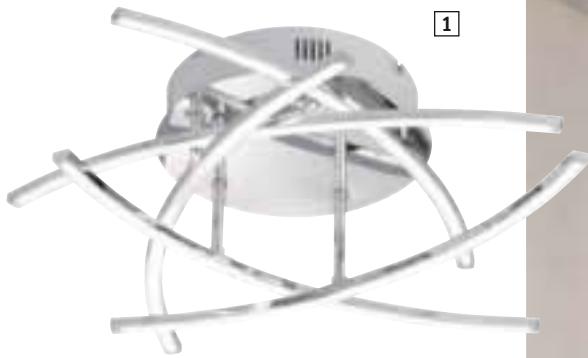

1 LED-Deckenleuchte, chromfarbig, ca. 50 cm Ø, inkl. 5x 4W LED-Leuchtmittel, vom Endverbraucher nicht tauschbar, je 590lm, 3.000K, FH Leuchten, 23102, EEK von A++ bis A (Spektrum der verfügbaren EEK von A++ bis E) 31510373_01 ~~229,90 UVP 189,90~~ Sonderpreis **159,60 2)**

2 LED-Deckenleuchte, chromfarbig, ca. 55 cm Ø, inkl. 10x 4W LED-Leuchtmittel, vom Endverbraucher nicht tauschbar, je 400lm, 3.000K, FH Leuchten, 23103, EEK von A++ bis A (Spektrum der verfügbaren EEK von A++ bis E) 31510398_01 ~~379,- UVP 279,90~~ Sonderpreis **235,23 2)**

3 LED-Stehleuchte, Nickel matt/Glas opal, Höhe ca. 141 cm, inkl. 1x 13W LED-Leuchtmittel, vom Endverbraucher nicht tauschbar, 1.500lm, 2.700K, FH Leuchten, 40061, EEK von A++ bis A (Spektrum der verfügbaren EEK von A++ bis E) 35520086_01 ~~449,- UVP 429,90~~ Sonderpreis **361,29 2)**