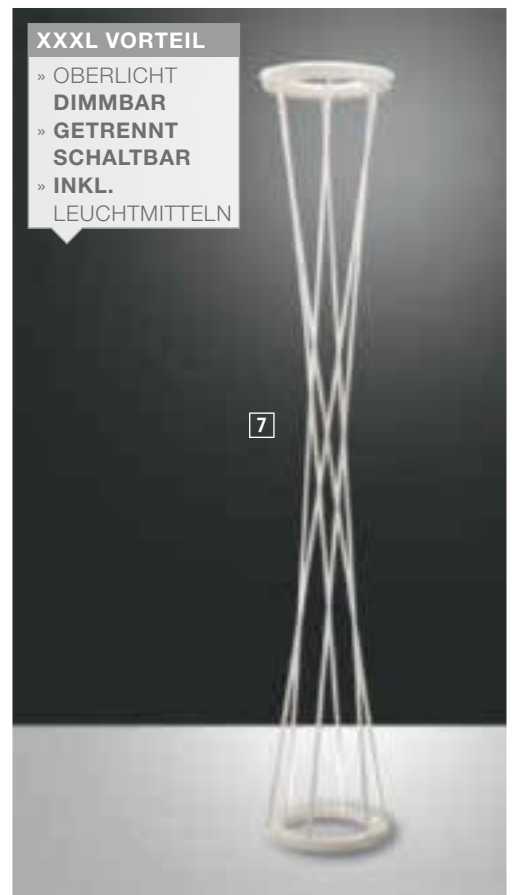

7

XXXL VORTEIL

- » OBERLICHT
- » DIMMBAR
- » GETRENNT
- » SCHALTBAR
- » INKL. LEUCHTMITTELN

6 LED-Hängeleuchte, weiß, Höhe max. 200 cm, ca. 53 cm Ø, inkl. 1x 18W LED-Leuchtmittel, vom Endverbraucher nicht tauschbar, 1.620lm, 3.000K, Fabas Luce, 3357-42-102, EEK von A++ bis A (Spektrum der verfügbaren EEK von A++ bis E) 71650051_02 ~~337,-~~ UVP ~~285,90~~ Sonderpreis **240,27 2)**

7 LED-Stehleuchte, weiß, Höhe ca. 182 cm, ca. 32 cm Ø, Oberlicht: inkl. 1x 34W LED-Leuchtmittel, vom Endverbraucher nicht tauschbar, 3.060lm, Bodenspot: inkl. 1x 6W LED-Leuchtmittel, vom Endverbraucher nicht tauschbar, 540lm, 3.000K, Fabas Luce, 3369-10-102, EEK von A++ bis A (Spektrum der verfügbaren EEK von A++ bis E) 71650024_01 ~~549,-~~ UVP ~~465,90~~ Sonderpreis **391,99 2)**

FOLGEN
SIE UNS
AUF

xxxlutz.de

ONLINE
SHOP

24/7 einkaufen

XXXLutz

MEIN MÖBELHAUS.