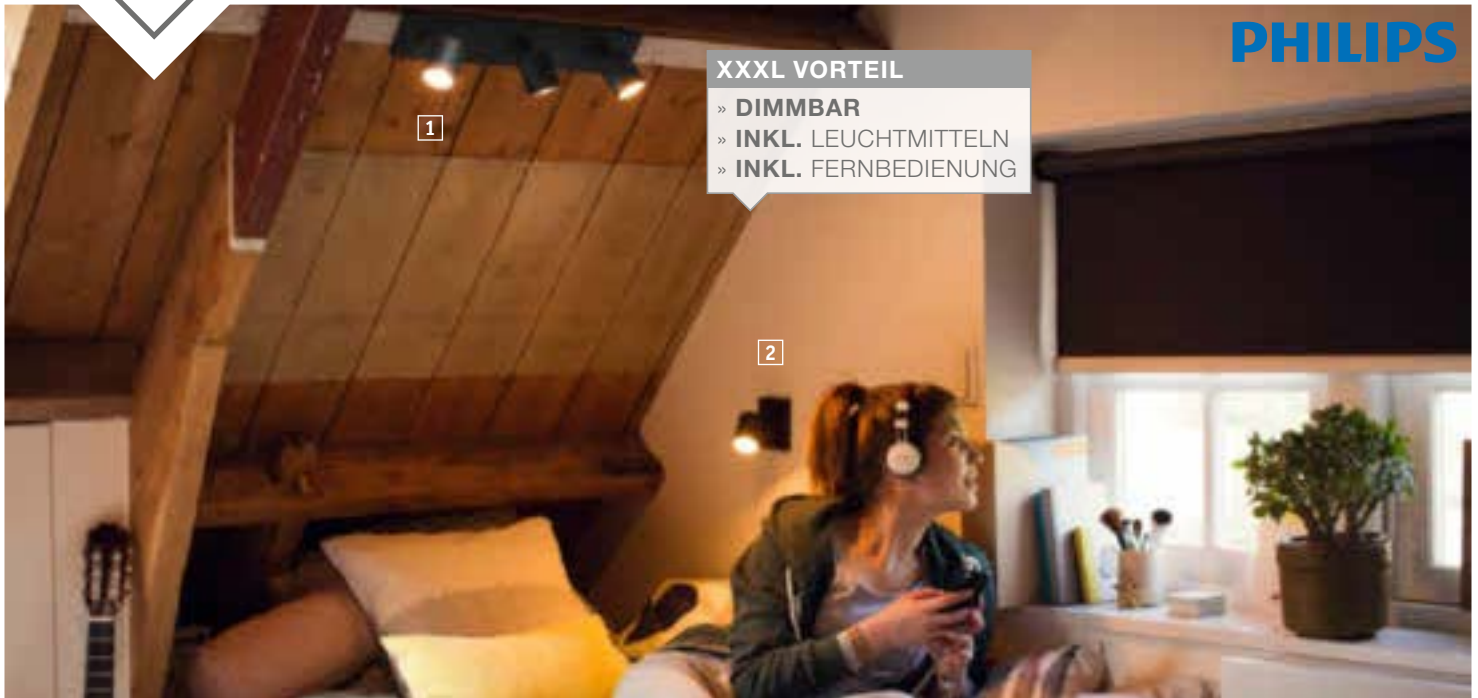

SMART HOME - INTELLIGENTES LICHTSYSTEM

PHILIPS

XXXL VORTEIL

- » DIMMBAR
- » INKL. LEUCHTMITTELN
- » INKL. FERNBEDIENUNG