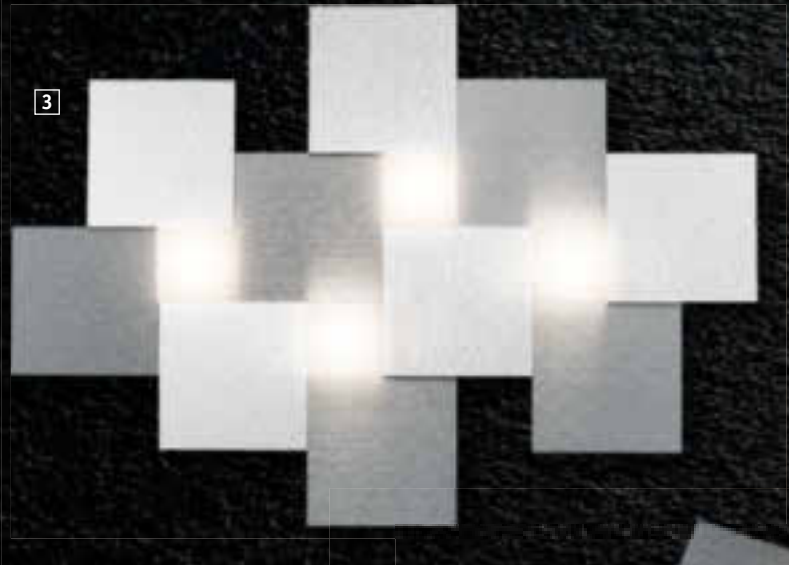

GROSSMANN®

Made in Germany

LEUCHTEN 060 | 061

CREO erinnert an eine zu ihrer Grundfläche aufgefaltete kubistische Skulptur und scheint ihren Umfang auf magische Weise ausdehnen zu können.

Je nach Blickwinkel changiert die Farbigkeit des Materials – ein Wechselspiel mit einzigartiger Ausstrahlung.

3

XXXL VORTEIL

- » DIMMBAR
- » INKL. LEUCHTMITTELN
- » INKL. FARBTEMPERATURWECHSLER

4