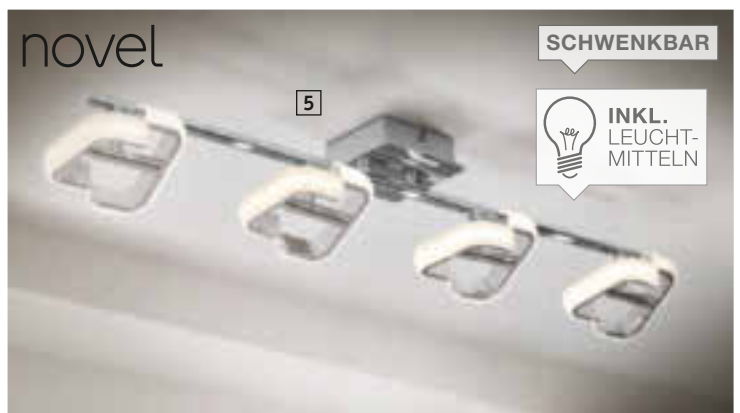

novel

5

SCHWENKBAR

1 LED-Deckenleuchte, Acryl weiß, Breite ca. 154 cm, inkl. 6x 5W LED-Leuchtmittel, vom Endverbraucher nicht tauschbar, je 400lm, 3.000K, Esto, GL2673-6, EEK von A++ bis A (Spektrum der verfügbaren EEK von A++ bis E) 33250460_06 ~~199,-~~ UVP ~~189,90~~ Sonderpreis **159,60** 2)

2 LED-Deckenleuchte, Acryl weiß, Höhe ca. 10 cm, inkl. 1x 5W LED-Leuchtmittel, vom Endverbraucher nicht tauschbar, 400lm, 3.000K, Esto, GL2673-1, EEK von A++ bis A (Spektrum der verfügbaren EEK von A++ bis E) 33250460_01 ~~32,90~~ UVP ~~31,99~~ Sonderpreis **26,89** 2)

3 LED-Deckenleuchte, Acryl weiß, Breite ca. 32 cm, inkl. 2x 5W LED-Leuchtmittel, vom Endverbraucher nicht tauschbar, je 400lm, 3.000K, Esto, GL2673-2, EEK von A++ bis A (Spektrum der verfügbaren EEK von A++ bis E) 33250460_02 ~~59,90~~ UVP ~~58,99~~ Sonderpreis **47,90** 2)

4 LED-Deckenleuchte, Acryl weiß, Breite ca. 44 cm, inkl. 3x 5W LED-Leuchtmittel, vom Endverbraucher nicht tauschbar, je 400lm, 3.000K, Esto, GL2673-3, EEK von A++ bis A (Spektrum der verfügbaren EEK von A++ bis E) 33250460_03 ~~89,99~~ UVP ~~84,99~~ Sonderpreis **71,43** 2)

5 LED-Deckenleuchte, Acryl weiß, Breite ca. 70 cm, inkl. 4x 5W LED-Leuchtmittel, vom Endverbraucher nicht tauschbar, je 400lm, 3.000K, Esto, GL2673-4, EEK von A++ bis A (Spektrum der verfügbaren EEK von A++ bis E) 33250460_04 ~~119,-~~ UVP ~~113,90~~ Sonderpreis **95,73** 2)

6 LED-Strahler, Nickel matt/Glas chromfarbig, Breite ca. 60 cm, inkl. 4x 3,5W LED-Leuchtmittel, je 320lm, 3.000K, Esto, GL2650-4, EEK von A++ bis A (Spektrum der verfügbaren EEK von A++ bis E) 33251981_04 ~~124,90~~ UVP ~~118,90~~ Sonderpreis **99,93** 2)