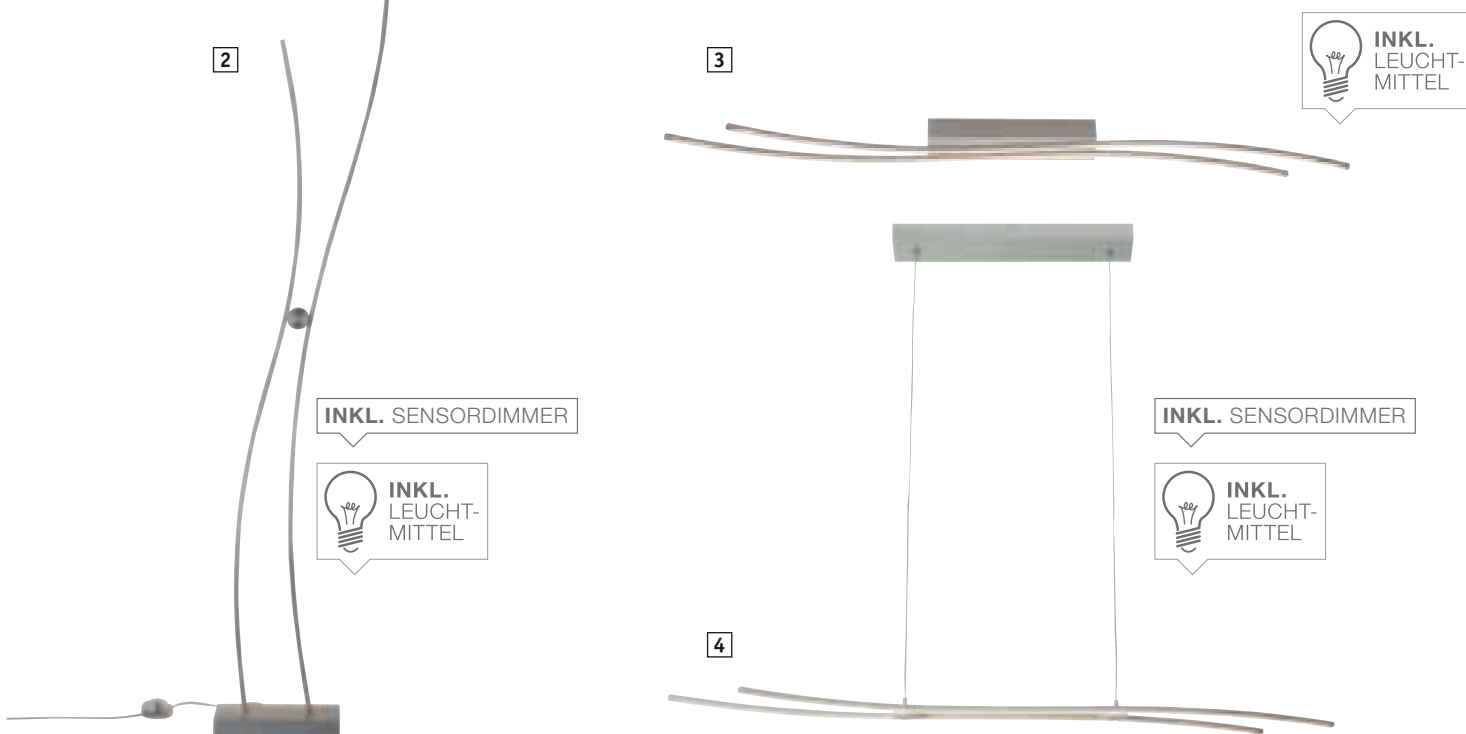

1 LED-Hängeleuchte, weiß, 3D-Druck, Höhe ca. 140 cm, Breite ca. 135 cm, inkl. 1x 37W LED-Leuchtmittel, vom Endverbraucher nicht tauschbar, 5.750lm, 2.700K, Escala, 63390309, EEK von A++ bis A (Spektrum der verfügbaren EEK von A++ bis E) 54590074_01 **1.392,-³⁾**

2 LED-Stehleuchte, Aluminium geschliffen, Höhe ca. 170 cm, inkl. 1x 17W LED-Leuchtmittel, vom Endverbraucher nicht tauschbar, 3.012lm, 2.700K, Bopp, 49040009, EEK von A++ bis A (Spektrum der verfügbaren EEK von A++ bis E) 32260103_01 **699,90 UVP 588,20²⁾**

3 LED-Deckenleuchte, Aluminium geschliffen, Breite ca. 120 cm, inkl. 1x 13W LED-Leuchtmittel, vom Endverbraucher nicht tauschbar, 2.248lm, 2.700K, Bopp, 49080009, EEK von A++ bis A (Spektrum der verfügbaren EEK von A++ bis E) 32260103_03 **489,90 UVP 411,72²⁾**

4 LED-Hängeleuchte, Aluminium geschliffen, Breite ca. 120 cm, inkl. 1x 13W LED-Leuchtmittel, vom Endverbraucher nicht tauschbar, 2.248lm, 2.700K, Bopp, 49060009, EEK von A++ bis A (Spektrum der verfügbaren EEK von A++ bis E) 32260103_02 **629,50 UVP 529,37²⁾**

xxxlutz.de
ONLINE SHOP
24/7 einkaufen

XXXLutz

MEIN MÖBELHAUS.