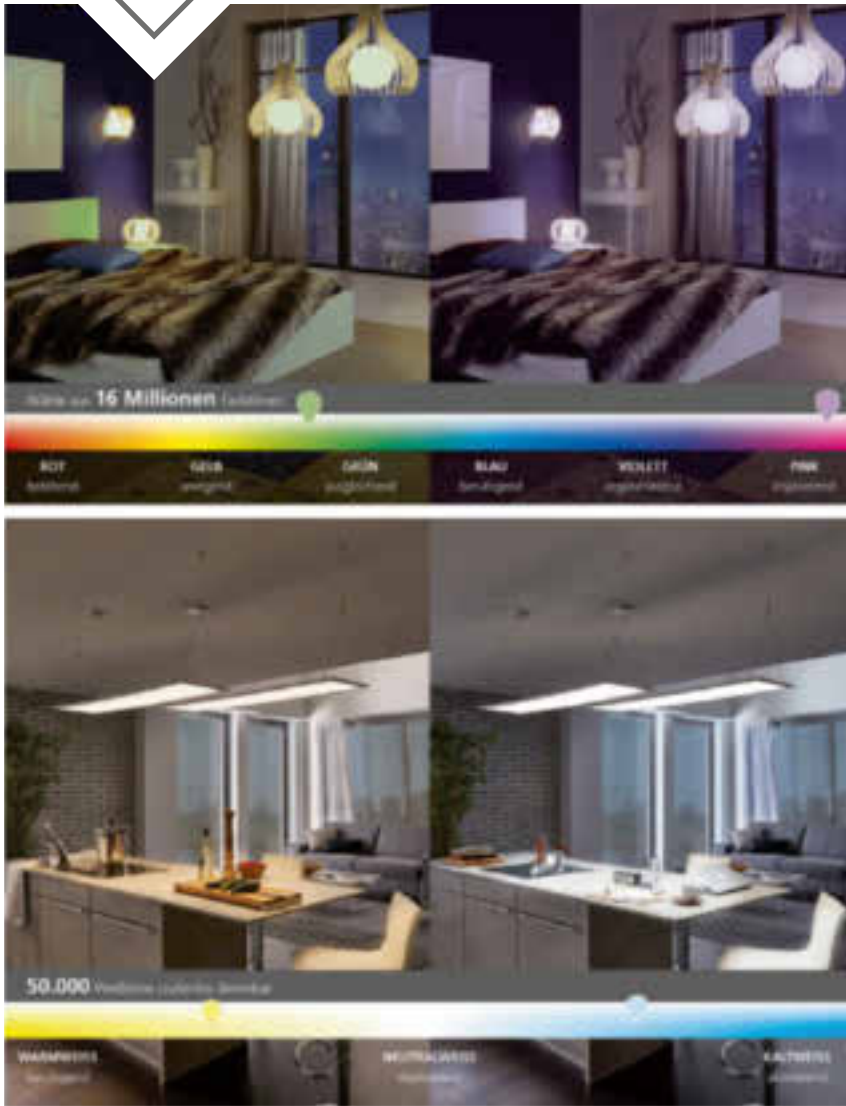

# SMART HOME - INTELLIGENTES LICHTSYSTEM

Einen Sonnenaufgang zum Aufwachen? Verschiedene Szenarien, die Dein Zuhause in Deiner Abwesenheit bewohnt aussehen lassen? Passende Lichtspiele zum Lieblingslied?