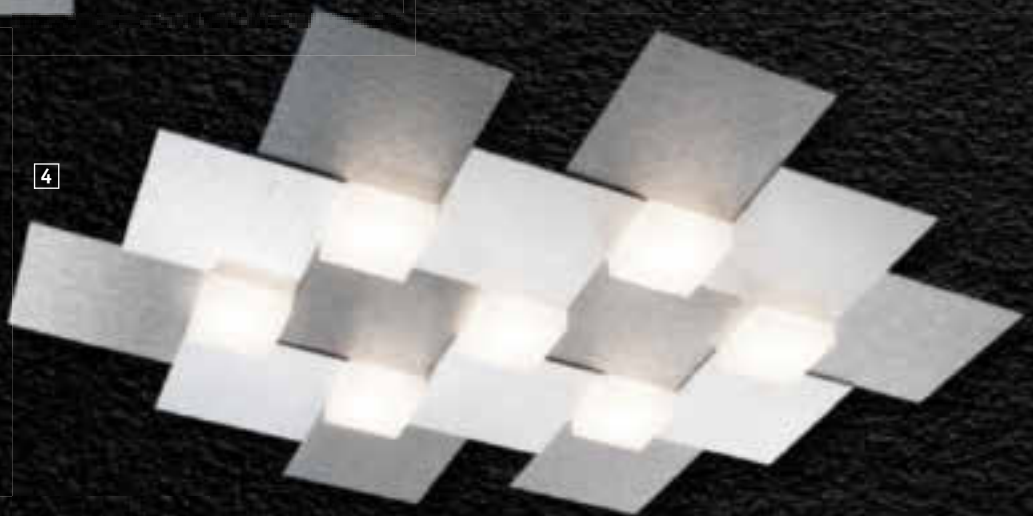

5

AUCH IN
ALUMINIUMFARBIG
ERHÄLTlich

Mit der neuen dim-to-warm Technologie lässt sich das Licht stufenlos auf 2000 K dimmen.

1. **5 LED-Deckenleuchte**, champagnerfarbig, ca. 39 x 33 cm, inkl. 2x 6,1W LED-Leuchtmittel, vom Endverbraucher nicht tauschbar, je 680lm, 2.700K, Grossmann, 52-770-075, EEK von A++ bis A (Spektrum der verfügbaren EEK von A++ bis E) 33020032_02 ~~342,-~~ UVP **279,90** 3)

FOLGEN
SIE UNS
AUF

xxxlutz.de

ONLINE
SHOP

24/7 einkaufen

XXXLutz

MEIN MÖBELHAUS.