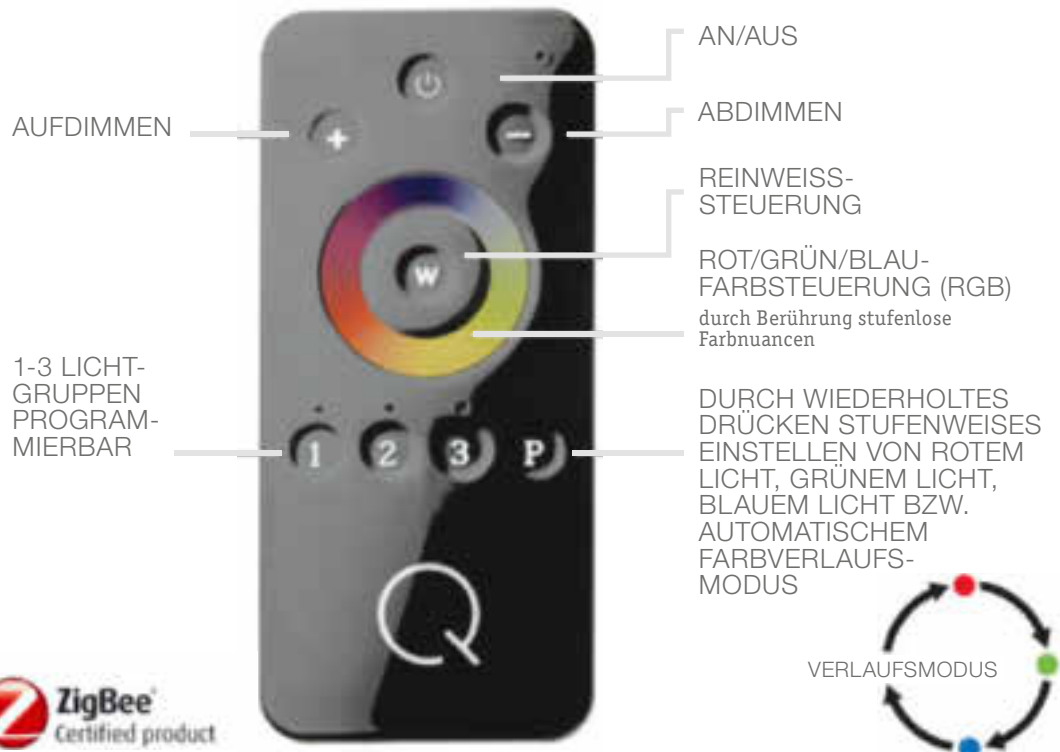

SMART HOME - INTELLIGENTES LICHTSYSTEM

XXXL VORTEIL

- » DIMMBAR
- » INKL. LEUCHTMITTELN
- » INKL. FERNBEDIENUNG
- » INKL. RGB-FARBWECHSLER

Q ist eine intelligente Lichtsteuerung, mit der Leuchten und Leuchtmittel sofort und unabhängig über die mitgelieferte Q-Fernbedienung gesteuert werden können oder bei der sich beide in vorhandene ZigBee-Systeme integrieren lassen und per Smart Media Gerät bedient werden.

Durch die große Reichweite der Q-Fernbedienung sind die Q-Leuchten auch von außerhalb des Hauses, z. B. aus dem Garten oder vom Gehweg aus, ansteuerbar.

Ohne zusätzlichen Installationsaufwand können Q-Leuchten direkt in Betrieb genommen werden. Mit der mitgelieferten Fernbedienung lassen sich kostengünstige einfache Lichtszenen erstellen und die Wohnraumbeleuchtung steuern. So kann z. B. aus über 16 Millionen Farbnuancen ausgewählt werden und das bequem vom Sofa aus.