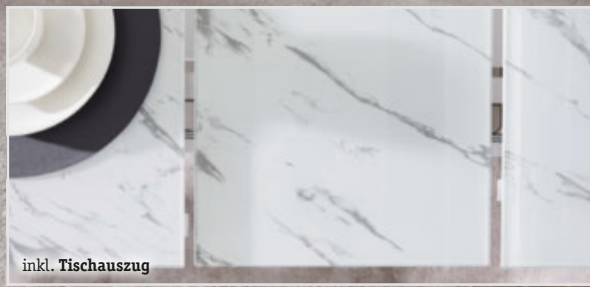

novel

SIE SPAREN **57%**

94,90

JE **39,90** DEUTSCHLANDS **BESTER PREIS**

SCHWINGSTUHL

inkl. Tischauszug

SIE SPAREN **54%**

155,-

69,90

STUHL

novel

Stuhl, in Lederlook grün, taupe und grau erhältlich, mit Griff, Gestell Edelstahl gebürstet

15000022_05.03-04 155,- **69,90**