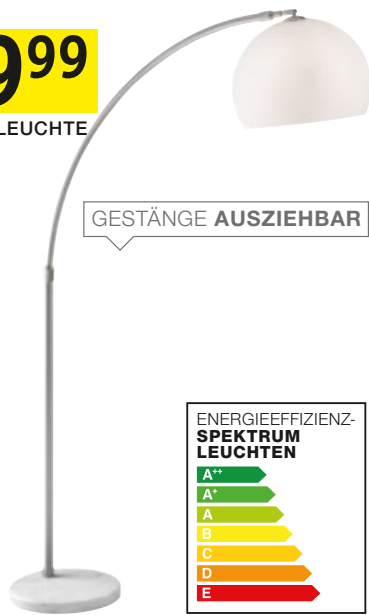

DAS GAB'S NO

SIE SPAREN **46%**

novel

149,90

79⁹⁹

3 STEHLAUCHE

GESTÄNGE AUSZIEHBAR

ENERGIEEFFIZIENZ-SPEKTRUM LEUCHTEN

219,- UVP

129⁹⁰

SIE SPAREN **40%**

4 LED-HÄNGELEUCHE