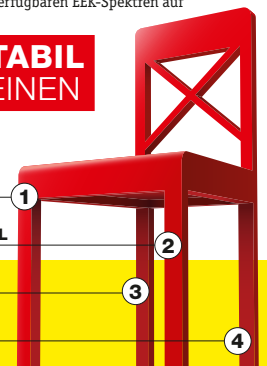

SIE SPAREN **32%**

192,90 UVP

**129<sup>90</sup>**

6 BOGENLEUCHTE

- 1 Tischleuchte**, 1x 40 W ohne Leuchtmittel, Eiche hell, Schirm weiß, Höhe ca. 30 cm, Schirm: Höhe ca. 13 cm, ca. 18 cm Ø, Nino, 50190146, EEK von A++ bis E (Spektrum der verfügbaren EEK von A++ bis E) 77960002\_02 63,70 UVP **29,99**
- 2 Hängeleuchte**, 1x 60 W ohne Leuchtmittel, nickelfarbig/Textil, taupe, ca. 38 cm Ø, Eglo, 31572, EEK von A++ bis E (Spektrum der verfügbaren EEK von A++ bis E) 77960002\_01 254,90 UVP **129,90**
- 33480151\_01 66,70 UVP **39,99**

- 3 Deckenleuchte**, 5x 25 W ohne Leuchtmittel, nickelfarbig, Stoffschirm grau, Breite ca. 75 cm, Trio, X60055011, EEK von A++ bis E (Spektrum der verfügbaren EEK von A++ bis E) 41020664\_02 84,20 UVP **49,99**
- 4 Deckenleuchte**, 3x 60 W ohne Leuchtmittel, taupe, ca. 57 cm Ø, Eglo, 97612, EEK von A++ bis E (Spektrum der verfügbaren EEK von A++ bis E) 33480266\_01 116,70 UVP **69,99**
- 5 Hängeleuchte**, 4x 60 W ohne Leuchtmittel, Holz, Höhe ca. 110 cm, Breite ca. 100 cm, Eglo, 49927, EEK von A++ bis E (Spektrum der verfügbaren EEK von A++ bis E) 33481222\_01 195,90 UVP **119,90**
- 6 Bogenleuchte**, 5x 4 W ohne Leuchtmittel, Nickel

**XXXL STABIL  
AUF 4 BEINEN**

**GARANTIERTE  
BESTPREISE**

**GIGANTISCHE  
MARKENAUSWAHL**

**PERFEKTER  
SERVICE**

**MOTIVIERTE  
MITARBEITER**

**XXXLutz**

**MEIN MÖBELHAUS.**

ONLINE SHOP  
www.xxxlutz.de **24/7**