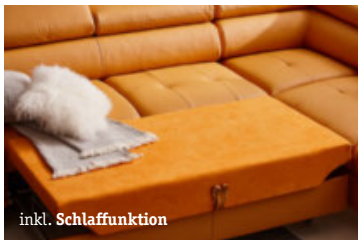

EIN PREIS – ALLES INKLUSIVE!

- » SCHLAFFUNKTION
- » BETTKASTEN
- » 3 KOPFTEILVERSTELLUNGEN

XXXL LEDERAUSWAHL

SIE SPAREN **31%**

699,-

479,-

COUCHTISCH

Leder-Wohnlandschaft, echtes Leder, mit Bettkasten, mit Schlaffunktion, mit 3 Kopfteilverstellungen, Füße Metall Chrom, ca. 270 x 220 cm 04570010_01 ~~2.799,-~~ **1.299,-**
Gegen Mehrpreis: Hocker, seitenverkehrt sowie große Lederauswahl
Couchtisch, Tischplatte Keramik, Gestell Metall verchromt, ca. 60 Ø x 28 cm 22520040_11 ~~699,-~~ **479,-**

XXXL VORTEIL

DER POLSTERSTOFF MIT DEM EIGENSCHUTZPRINZIP. GARANTIERTE HOCH-EFFIZIENTE SCHMUTZABWEISUNG UND BESONDERE LANGLEBIGKEIT.

XXXL STOFF- UND LEDERAUSWAHL

XORA

INKL. 3 KOPFTEIL-VERSTELLUNGEN

1.249,-

799,-

WOHNLANDSCHAFT

SIE SPAREN **36%**

Wohnlandschaft, strapazierfähiger Bezugsstoff, mit 3 Kopfteilverstellungen, Füße Chrom, ca. 204 x 297 cm 25270207_01 ~~1.249,-~~ **799,-**
Gegen Mehrpreis: Rücken echt bezogen, Schlaffunktion, Stauraum, Armteilverstellung, Kaltschaumpolsterung, Kissen, Hocker, seitenverkehrt sowie große Stoff- und Lederauswahl