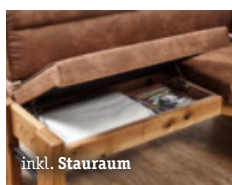

1.885,-

999,-

ESSTISCH

inkl. Stauraum

DETAILABBILDUNG

Balkeneiche massiv

Esstisch, Balkeneiche massiv, Gestell und Bodenplatte in Altgrau, ca. 140 x 90 cm 24080145_03 ~~1.885,-~~ **999,-**

Eckbank, strapazierfähiger Bezugsstoff in verschiedenen Farben erhältlich, Gestell Balkeneiche massiv, ca. 163 x 203 cm 24080145_01 ~~2.745,-~~ **1.399,-**
Gegen Mehrpreis: Zierkissen sowie eine große Stoff- und Lederauswahl