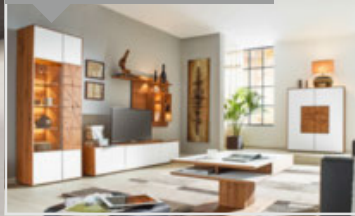

2.799,-

WOHNWAND

ambiente

5 Jahre
GARANTIE**
ambiente

LACK
HOCHGLANZ

Wohnwand, Lack dunkelgrau Hochglanz, Regal Asteiche furniert, Frontabsetzung Hirnholz, ca. 325 x 200 x 42 cm, Preis ohne Beleuchtung 28540007_02 **2.799,-**
Gegen Mehrpreis: weitere Ausführungen
Sideboard, Lack dunkelgrau Hochglanz, Frontabsetzung Hirnholz, ca. 210 x 86 x 47 cm 28540007_04 **1.599,-**

PLANUNGSVARIANTE