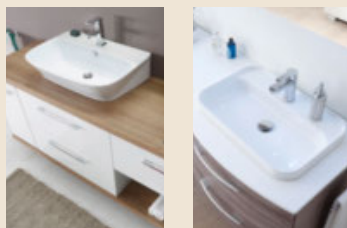

xora

Badkombination, weiß Seidenglanz, **Keramik-
waschbecken**, **Waschbeckenunterschrank**
mit 2 Schubladen, **Spiegelschrank** mit LED-Be-
leuchtung und Schalter-/Steckdosenelement, Breite
ca. 65 cm, inkl. nicht austauschbaren LED-Lampen
der Energieeffizienzklassen von A++ bis A
(Spektrum der verfügbaren EEK von A++ bis E),
Pelipal 045.40608 19770319_01 **299,-**
Gegen Mehrpreis: Armatur,
Handtuchhalter
Midischrank, Breite ca. 30 cm
19770319_02 **79,90**

XXXLutz
ONLINE

24/7
Online
Shopping

M-Plan ohne Kompromisse

- umfangreiches Planungssystem
- nahezu endlose Kombinations- und Anpassungsmöglichkeiten
- hohe Qualität
- MADE IN GERMANY
- Ihr Wunschbad, maßgenau nach eigenen Vorstellungen
- Lösungen für Dachschrägen, Vorsprünge oder Winkel
- 7 verschiedene Waschtischoptionen
- 13 hochwertige Designgriffe zur Auswahl
- viele Spiegel und Spiegelschränke mit modernster LED-Technik
- 14 verschiedene Dekore
- Beimöbel wie Hochschränke, Midischränke und Wandschränke in vielen Varianten und Breiten

XXXL Beckenauswahl

XXXL Griffauswahl

XXXL Farbauswahl

Planungsvarianten

1: Badkombination, Front und Korpus graphit Struktur, Mineralgusswaschbecken, Waschbeckenunterschrank mit 2 einzugsgedämpften Schubladen und 2 Türen, **Spiegelschrank** mit LED-Beleuchtung, Schalter-/Steckdosenelement, Breite ca. 167 cm, inkl. nicht austauschbaren LED-Lampen der Energieeffizienzklassen von A++ bis A (Spektrum der verfügbaren EEK von A++ bis E), Pelipal C3-S3E7-10770 18640344_03 **1.599,-**