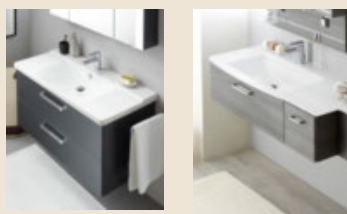

xora

Badkombination, weiß Seidenglanz, **Keramik-
waschbecken**, **Waschbeckenunterschrank**
mit 2 Schubladen, **Spiegelschrank** mit LED-Be-
leuchtung und Schalter-/Steckdosenelement, Breite
ca. 65 cm, inkl. nicht austauschbaren LED-Lampen
der Energieeffizienzklassen von A++ bis A
(Spektrum der verfügbaren EEK von A++ bis E),
Pelipal 045.40608 19770319_01 **299,-**
Gegen Mehrpreis: Armatur,
Handtuchhalter
Midischrank, Breite ca. 30 cm
19770319_02 **79,90**

XXXLutz
ONLINE

24/7
Online
Shopping

M-Plan ohne Kompromisse

- umfangreiches Planungssystem
- nahezu endlose Kombinations- und Anpassungsmöglichkeiten
- hohe Qualität
- MADE IN GERMANY
- Ihr Wunschbad, maßgenau nach eigenen Vorstellungen
- Lösungen für Dachschrägen, Vorsprünge oder Winkel
- 7 verschiedene Waschtischoptionen
- 13 hochwertige Designgriffe zur Auswahl
- viele Spiegel und Spiegelschränke mit modernster LED-Technik
- 14 verschiedene Dekore
- Beimöbel wie Hochschränke, Midischränke und Wandschränke in vielen Varianten und Breiten

XXXL Beckenauswahl

XXXL Griffauswahl

XXXL Farbauswahl

Planungsvarianten

1: Badkombination, Front und Korpus graphit Struktur, Mineralgusswaschbecken, Waschbeckenunterschrank mit 2 einzugsgedämpften Schubladen und 2 Türen, **Spiegelschrank** mit LED-Beleuchtung, Schalter-/Steckdosenelement, Breite ca. 167 cm, inkl. nicht austauschbaren LED-Lampen der Energieeffizienzklassen von A++ bis A (Spektrum der verfügbaren EEK von A++ bis E), Pelipal C3-S3E7-10770 18640344_03 **1.599,-**

2: Badkombination, quarz grau matt, Mineralgussdoppelwaschbecken, Waschbeckenunterschrank mit 4 einzugsgedämpften Schubladen, **Flächenspiegel** mit seitlicher LED-Beleuchtung und Sensor-Schalter, Breite ca. 133 cm, inkl. nicht austauschbaren LED-Lampen der Energieeffizienzklassen von A++ bis A (Spektrum der verfügbaren EEK von A++ bis E), Pelipal FDENO0613 18640153_04 **1.299,-**