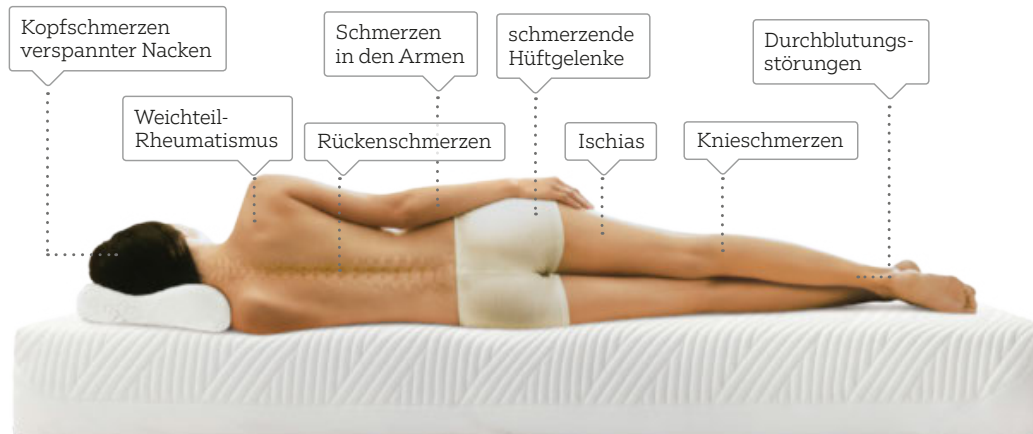

Besser schlafen, entspannter aufwachen!

TEMPUR® Matratzen passen sich exakt der Form Ihres Körpers an und bieten ideale Unterstützung. Aufgrund ihrer besonderen Materialeigenschaften nehmen TEMPUR® Matratzen die individuelle anatomische Form des Körpers an. Muskeln, Sehnen und Bänder können entspannen und die Wirbelsäule kann regenerieren.