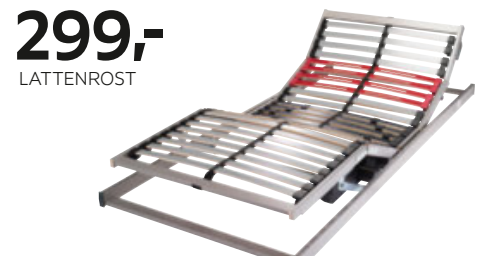

**599,-**

GEL-TASCHEFEDERKERN-MATRATZE

**89,-**

LATTENROST

**+ Lattenrost Classic 28 NV**

- nicht verstellbar
- 5 Ergonomie-Zonen für gesunden Liegekomfort
- 4 geschlitzte Leisten im Schulterbereich für effektive Druckentlastung und Durchlüftung
- Doppelleisten mit stufenloser Härteregulierung in der Lordosezone 17250117\_15 **89,-**

**119,-**

LATTENROST

**+ Lattenrost Classic 28 KF**

- Kopf- und Fußteil manuell verstellbar
- 5 Ergonomie-Zonen für gesunden Liegekomfort
- 4 geschlitzte Leisten im Schulterbereich für effektive Druckentlastung und Durchlüftung
- Doppelleisten mit stufenloser Härteregulierung in der Lordosezone 17250117\_01 **119,-**

**299,-**

LATTENROST

**+ Lattenrost Classic 28 Motor**

- Kopf- und Fußteil per Fernbedienung stufenlos verstellbar
- 5 Ergonomie-Zonen für gesunden Liegekomfort
- 4 geschlitzte Leisten im Schulterbereich für effektive Druckentlastung und Durchlüftung
- Doppelleisten mit stufenloser Härteregulierung in der Lordosezone 17250117\_27 **299,-**