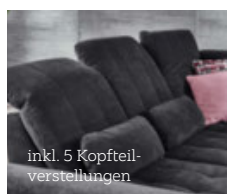

inkl. 5 Kopfteil-  
verstellungen

Rücken echt  
bezogen

XXXL Stoffauswahl

Sitzhöhe ca. 44 cm

53%  
SPAREN

2.599,-

1.199,-

2 WOHNLANDSCHAFT