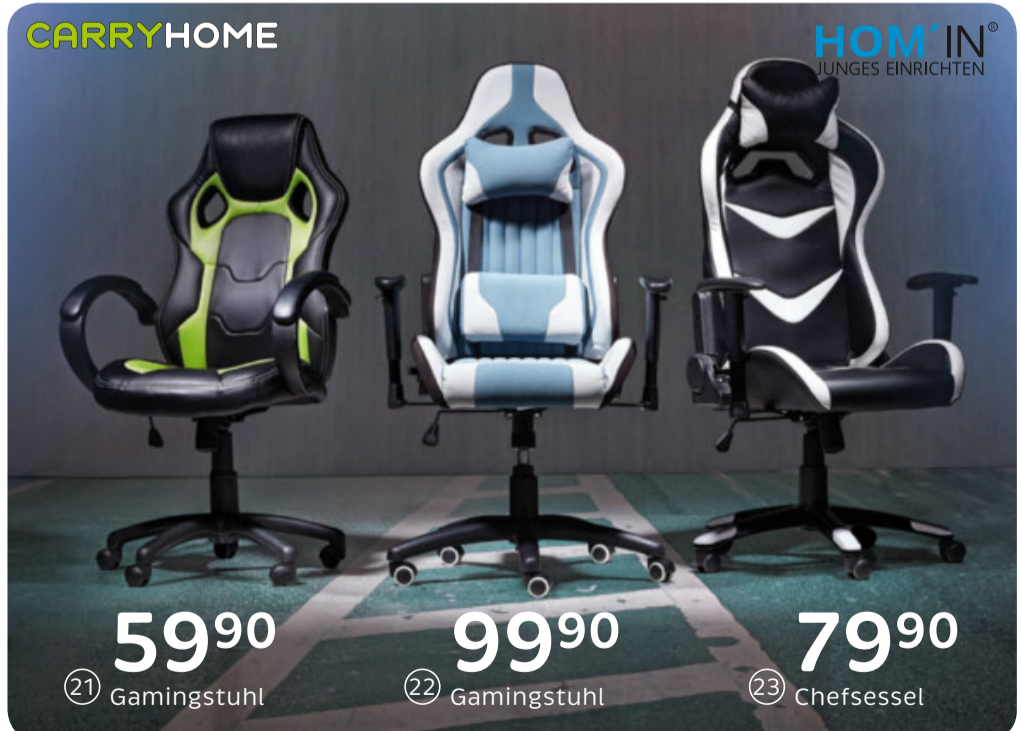

CARRYHOME

HOM IN
JUNGES EINRICHTEN

59⁹⁰
21 Gamingstuhl

99⁹⁰
22 Gamingstuhl

79⁹⁰
23 Chefsessel

20 • Gamingstuhl, Lederlook schwarz, Netzbespannung grün, Gestell Kunststoff schwarz, ca. 61 x 110-120 x 63 cm **59,90** (29260064_01) **21 • Gamingstuhl**, Stoff schwarz/weiß/hellblau, Gestell Kunststoff schwarz, mit Armlehnen, ca. 70 x 120-130 x 74-105 cm **99,90** (26740051_02) **22 • Chefsessel**, Lederlook schwarz, Absetzung Lederlook weiß, Gestell Kunststoff schwarz, ca. 68 x 124-134 x 59 cm **79,90** (19980023_01) **Garderoben-Serie**, Korpus weiß, Front weiß Hochglanz, **23 • Schuhschrank**, 2-türig, inkl. 5 Einlegeböden, ca. 89 x 120 x 37 cm **129:-** (12580097_01) **24 • Wandspiegel**, ca. 89 x 63 x 4 cm **39,90** (12580097_02) **25 • Garderobensbank**, 2-türig, ca. 96 x 52 x 40 cm **119:-** (12580097_03) **26 • Sitzkissen**, Stoff anthrazit, ca. 96 x 6 x 35 cm **59,90** (12580097_04) **27 • Garderobenpaneel**, inkl. 1 Kleiderstange, Ablage und 4 Haken, ca. 96 x 90 x 29 cm **99,90** (12580097_05) **28 • Garderobenschrank**, inklusive 1 Einlegeboden und 1 Kleiderstange, ca. 59 x 197 x 37 cm **169:-** (12580097_06)