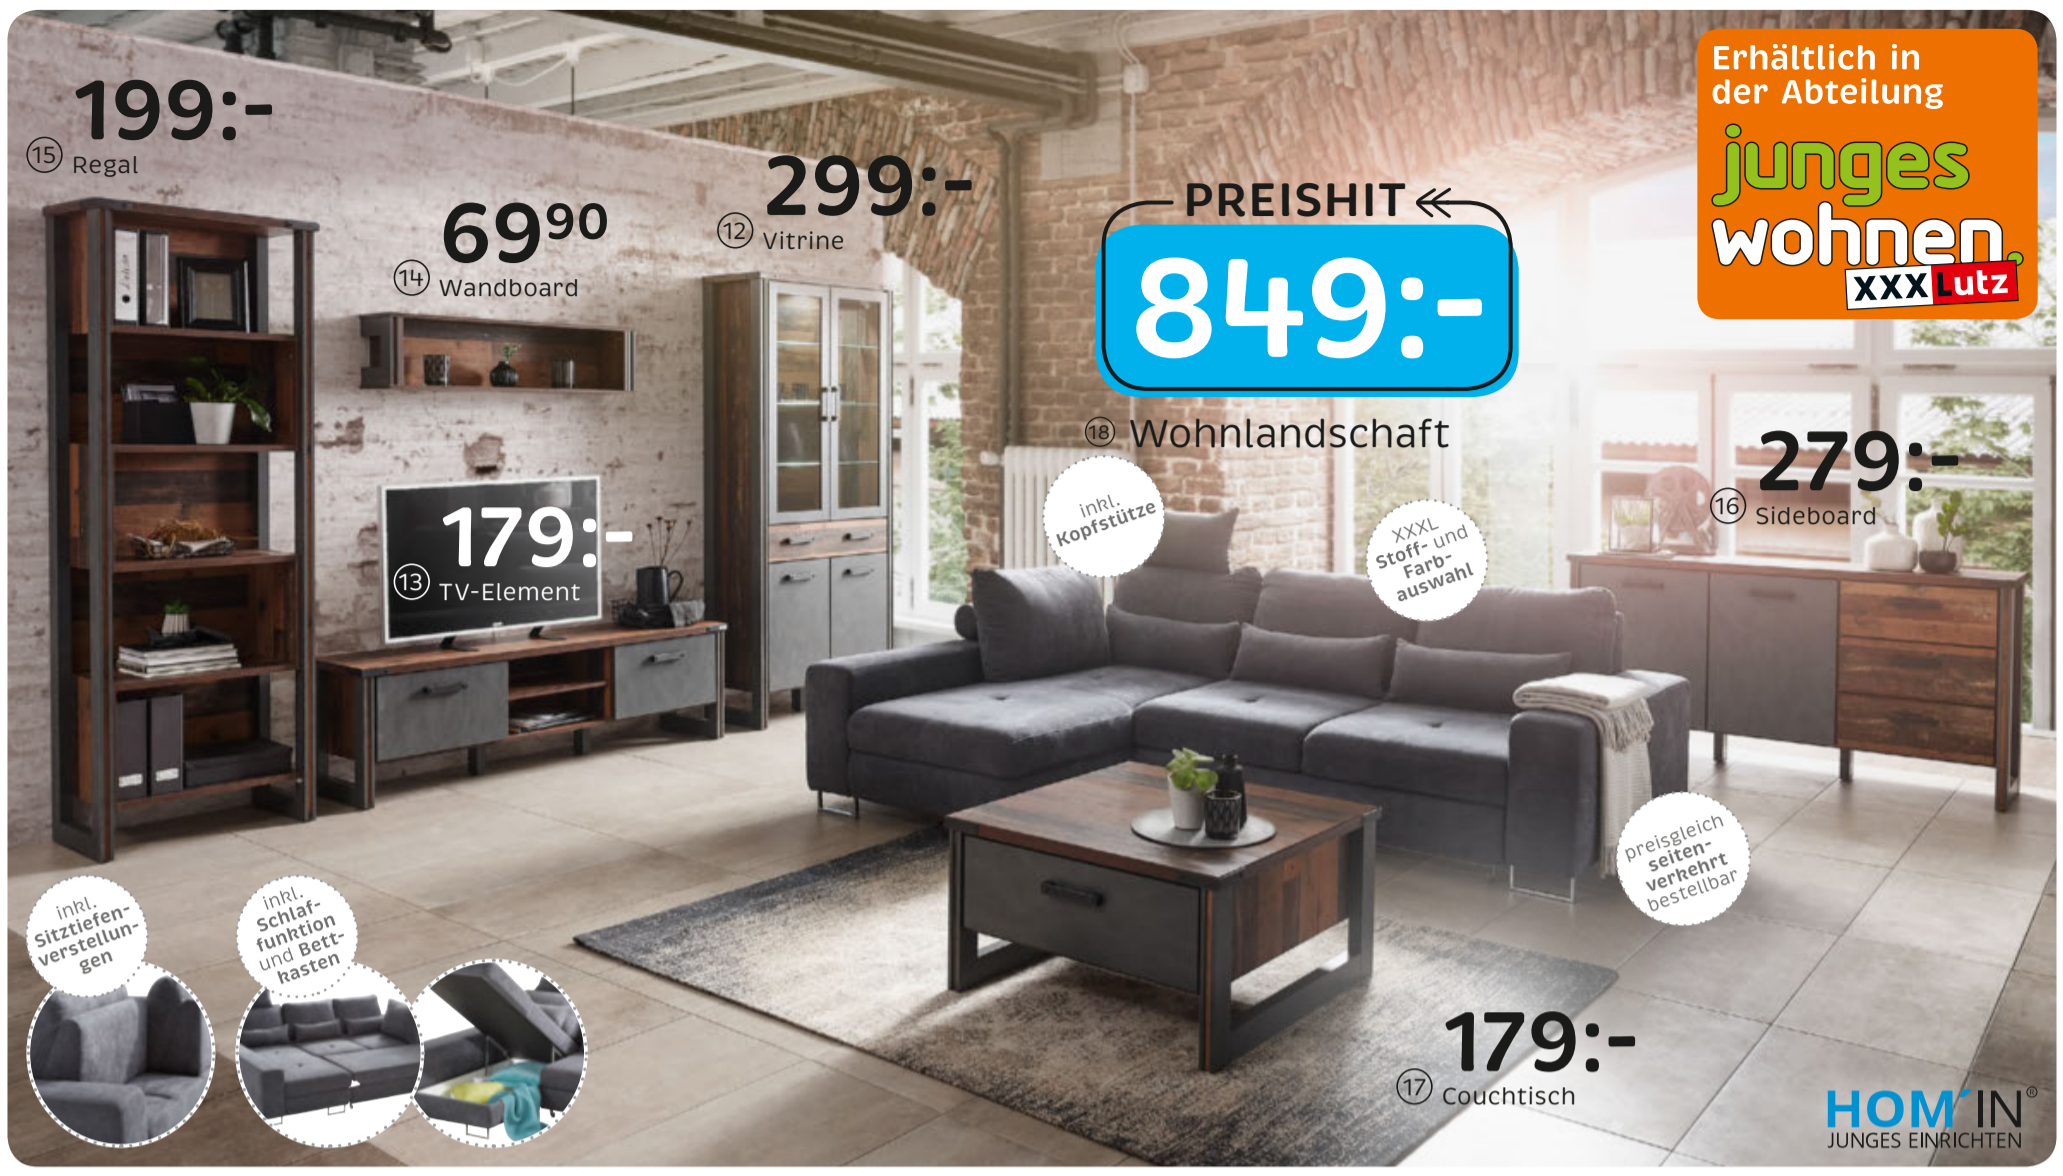

⑪ Sessel

Stoff-,
Farb- und
Fußaus-
wahl

HOM'IN®
JUNGES EINRICHTEN

8 • Wohnlandschaft, Webstoff dunkelgrau, Wellenunterfederung, Rücken echt bezogen, Ottomane links, Füße Metall, ca. 295 x 94 x 201 cm **799:-**
(02150004_01) Gegen Mehrpreis: Stoff- und Farbauswahl **9 • Polstergarnitur**, Mikrofaser schlammfarbig, gesteppt, Wellenunterfederung, Rücken
echt bezogen, Füße Buche massiv natur, **3-Sitzer**, ca. 185 x 90 x 85 cm **549:-** (18770491_01) Gegen Mehrpreis: große Stoff-, Farb- und Fußauswahl
10 • 2-Sitzer, ca. 150 x 90 x 85 cm **449:-** (18770491_02) **11 • Sessel**, ca. 92 x 90 x 85 cm **349:-** (18770491_03)