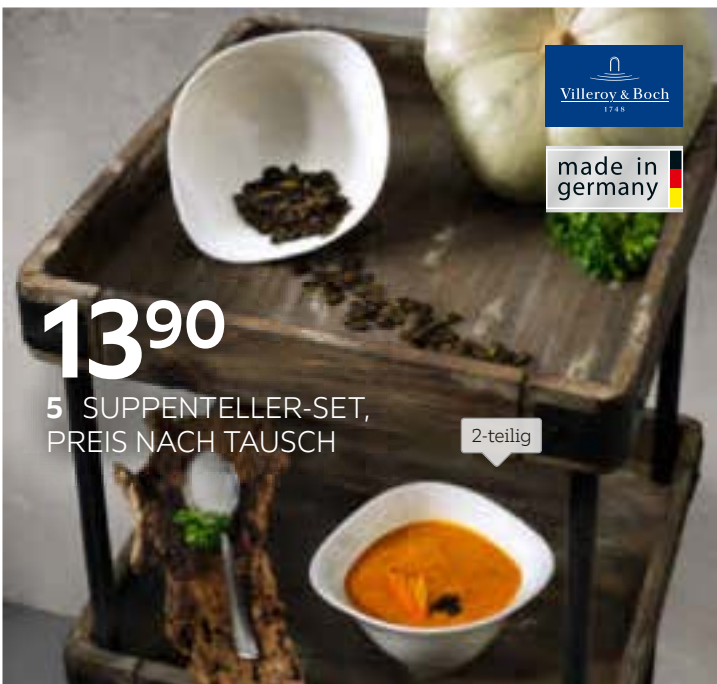

made in germany

**13<sup>90</sup>**

2 SALATSCHALEN-SET, PREIS NACH TAUSCH

2-teilig

made in germany

**15<sup>90</sup>**

3 PASTATELLER-SET, PREIS NACH TAUSCH

2-teilig

made in germany

30-teilig für 6 Personen

kein Tausch möglich

**80% SPAREN**

501,60 UVP  
**99,99**

4 KOMBI-SERVICE

made in germany

**13,90**

5 SUPPENTELLER-SET,  
PREIS NACH TAUSCH

2-teilig

made in germany

77,80 UVP  
**39,99**

**40% SPAREN**

6 SALAT-SET,  
PREIS NACH TAUSCH

3-teilig

**1: Pastaschalen-Set „Dune Vapiano“**, Porzellan, je ca. 27 x 21 cm 34071093 **19,90**  
**Besteck-Set „Daily Line Specials“**, Edelstahl 18/10 poliert, je 2 Löffel und Gabeln 34070656 ~~17,90~~ UVP **9,99**

**2: Salatschalen-Set „Dune Vapiano“**, Porzellan, je ca. 21 x 17 cm 34071092 **17,90**

**3: Pastateller-Set „Vapiano“**, Porzellan, je ca. 26 x 21 cm 34071509\_01 **19,90**

**4: Kombi-Service „Basic White“**, Premium Porzellan, je 6 Kaffee-Obere, -Untere, Dessert-, Speise- und Suppenteller 34074829 ~~501,60~~ UVP **99,99**