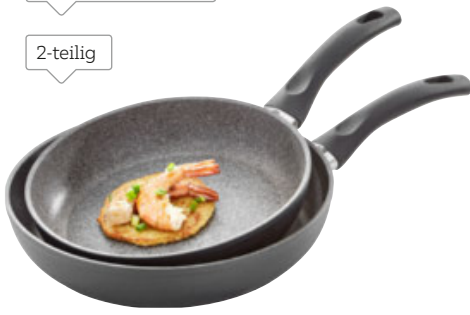

6 BRATPFANNE

6: Bratpfanne „Alpha“, Aluminium, Antihafversiegelung,
ca. 20 cm Ø 35700134_01 34,95 UVP **19,99**
ca. 24 cm Ø 35700134_02 39,95 UVP **24,99**
ca. 28 cm Ø 35700134_03 44,95 UVP **29,99**

exklusiv bei XXXLutz

induktionsgeeignet

2-teilig

154,98 UVP
39⁹⁹

74% SPAREN

7 PFANNEN-SET

7: Pfannen-Set „Bari“, Aluminium, Steinoptik,
ca. 24 und 28 cm Ø 80820025 154,98 UVP **39,99**
8: Bräter, Edelstahl 18/10 poliert, ca. 8,5 l,
ca. 38 x 25 cm 62090127_01 154,- UVP **69,99**