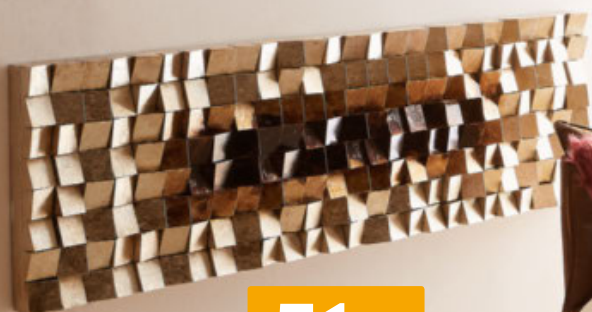

27%
SPAREN

109,90
AB **79,99**
1 ÖLGEMÄLDE